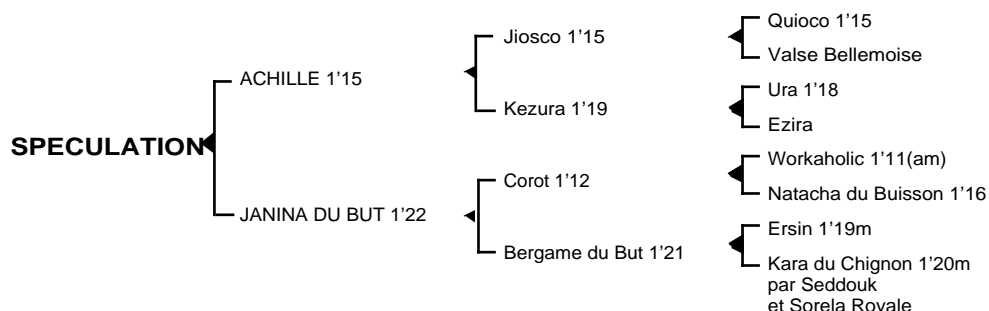

SPECULATION

Femelle baie née le 10.04.06

Fils de **Jiosco 1'15**, **ACHILLE 1'15**, remporta 10 victoires à Vincennes dont les prix Heloise et Emile Allix Courboy totalisant 2.146.200 F de gains. Il est le père de **Jetty Girl 1'15**, **Joa de Bel Ouvre 1'13**, **Joyeuse d'Elcée 1'16**, **Jacobi 1'19m**, **Jessica des Portes 1'15**, **Julio de Vire 1'18m**, **Jellico 1'19**, **Jaguar Bethune 1'14**, **Jessica des Portes 1'15**, **Jasmin Plaisir 1'14**, **Jade du Dollar 1'16m**, **Kiss Of Fire 1'14**, **Kinz Mars 1'18**, **Karl Boréal 1'15**, **Koussaka 1'16**, **Karl Boréal 1'15**, **Kansas de Chenu 1'17m**, **Kella Fair 1'15**, **Korine du Lombard 1'15m**, **Kriolaise 1'13** classique, **Kiss Me du Flo 1'16**, **Kankan des Portes 1'15**, **Kaïd du Limesle 1'19**, **Kinz Mars 1'18**, **Karina 1'15** Kito d'Ouville 1'16, **Kubéra 1'14**, **Kastel des Noues 1'15**, **Léa du Flo 1'19**, **Ladyle de Grimout 1'14**, **Littoral 1'18**, **Lolita d'Apiro 1'16**, **Lurano 1'13**, **Let's Go Home 1'14**, **Lovely Mab 1'15**, **Lupin Maxentais 1'15**, **Lutin du Val 1'14**, **Maya Boréal 1'16**, **Magalie du Dollar 1'16**, **Marina Royale 1'16**, **Machille Fross 1'18**, **Naquitine 1'15**, **Nachille des Prés 1'17**, **Natif de Banville 1'17**, **Need to Go 1'15**, **Nanti 1'14**, **Nuit de la Marfée 1'16**, **Navéa 1'16**, **Ninia 1'14**, **Nachille 1'19m**, **Natif de Gaprée 1'15**, **Ninon de Forges 1'16**, **Niosco Séréda 1'15**, **Oui Oui de Briouze 1'13**, **Oviédo Vici 1'15**, **Ouragan du Moncel 1'16m**, **Oer de Saint Léger 1'14**, **Obrune 1'17**, **Oléval 1'18**, **Onouméa 1'18**, **Organdi d'Or 1'19m**, **Paddy Hérol 1'14**, **Pépité Winner 1'17**, **Paddy 1'17**, **Pady du Buisson 1'19**, **Prince Précieux 1'18**, **Persian Madrik 1'19**, **Patty de Fio 1'18** ...

1ère mère : JANINA DU BUT 1'22 à 4 ans (1997) plusieurs accessits-mère de 3 produits
Pascaline Magic (In Foot) à l'entraînement
Reste Brillante (Gai Brillant)
Spéculation (Achille)

2ème mère : BERGAME DU BUT 1'21 À 4 ans (1989) lauréate et de nombreux accessits
Janina du But 1'22 à 4 ans (voir ci-dessus)

3ème mère : KARA du CHIGNON 1'20m 7V (1976) 5 victoires dont 3 à Vincennes (452.400 F)
Issue de la jument **Sorela Royale**, mère du classique **Ludo du Chignon 1'15** (prix Gaston Brunet, Phaéton, 3è des prix de Belgique, Luxembourg, 4è du prix de France)
Toscane du But 1'19m 5V, 8 victoires dont 6 à Vincennes, 2è du prix Salam, mère de **Hadriana 1'15** classique, 2è des prix de Normandie, Edmond Henry, 3è du prix Joseph Lafosse, 5è du prix des Elites (220.216 €), **Johanna du But 1'22**, **Kara Mia 1'18**, **Luna Capres 1'19** (15.750 €)
Véronne du But 1'15 5V, 4 victoires dont 1 à Enghien, 4è de l'éliminatoire du Grand Prix de l'U.E.T (755.800 F), mère de **Imola 1'15** (95.795 €), **Julietta du But 1'20**, **Karissimi 1'19**, **Lutin Malin 1'13m**, semi-classique 2è du prix Xavier de Saint Palais, 3è du prix Félicien Gauvreau, 6è du prix des Elites (132.110 €), **Ornella 1'22**; grand-mère de **Oudry de Lezigne 1'21m**
Bergame du But 1'21 à 4 ans(voir ci-dessus)