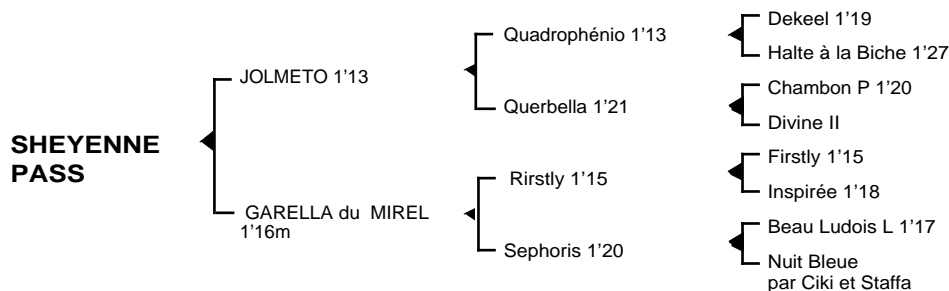

SHEYENNE PASS

Femelle alezane née le 20.04.06

Fils du classique **Quadrrophénio** 1'13, **JOLMETO** 1'13 à 6 ans, classique, 9 victoires dont 3 à Vincennes et 3 à Enghien remporta principalement le prix Victor Régis. il se classa également 2ème du Critérium des 3 ans et 5ème du prix de Buenos Aires totalisant 263.310 € de gains. Jeune étalon, ses premiers produits sont des "P" dont **Port Deauville** 1'20, **Pean For Clara** 1'18, **Palmetana** 1'21, **Poulmeto** 1'19...

Sheyenne Pass (Joimeto) son 4ème produit

2ème mère : SEPHORIS 1'20 (1984), 2 victoires dont 1 à Cabourg

Carella 1'19 à 4 ans, 3 victoires, 3ème à Cagnes Sur Mer

Fia du Mirel, qualifiée, mère de **Liberté** 1'13, classique, Prix Roquépine, Gaston de Wazières, 6ème du Prix de l'Étoile (295.715 €), **Player** 1'16, 4ème du Prix Emmanuel Margouty (54.400 €)

Nouveau Monde 1'18 (624.700 F) étalon; grand-mère de **Diane de Bougy** 1'16 (511.110 F),

Déesse Bleue 1'16 (341.870 F), **Eden** 1'16 (555.411 F), **Isba** 1'15 (75.850 €)

Gazala, mère de **Malice Bleue** 1'18, classique, Critérium des Jeunes, Prix Capucine; grand-mère de **Big**

Souche maternelle classique remontant à la jument **OUVRIERE** dont sont également issus **Luth Grandchamp** 1'20 (Critériums des Jeunes, des 3 ans et Continental), **Miss des Ramiers** 1'19 (prix des Centaures), **Nicias Grandchamp** (Critérium des 3 ans et des 5 ans, le crack étalon italien **Sharif di lesolo** 1'15, **Ursulo de Crouay** 1'13 (Critérium des 4 ans, prix de Vincennes, du Président de la République, des Centaures).;