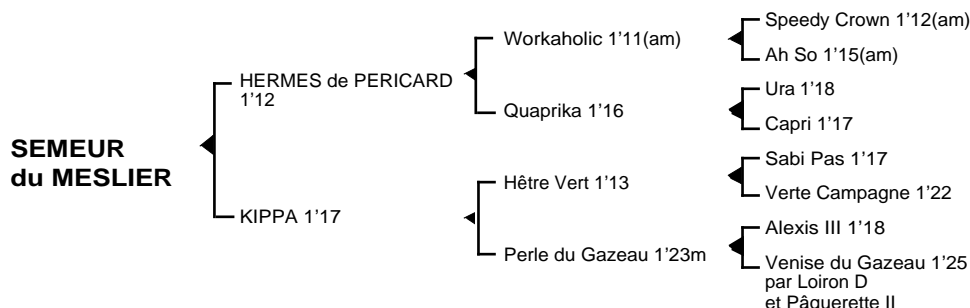

SEMEUR du MESLIER*Mâle alezan né le 21.04.06*

Fils de l'américain **Workaholic** 1'11, **HERMES de PERICARD** 1'12 5V, classique, remporta principalement les prix Doynel de Saint Quentin, Louis Jariel, Albert Demarcq, Henri Levesque. IL se classa également 2ème des prix de L'Etoile, Marcel Laurent, de Bourgogne totalisant 422.002 € de gains. Il est le père de **Oreola Mélody** 1'17, **Ostelle du Vallon** 1'17, **Onélia Star** 1'16, **Othello Charmes** 1'15, **Oréola Mélody** 1'17, **Oxane du Biwetz** 1'17, **Olga des Champs** 1'16, **Orage** 1'16, **Oria du Stud** 1'17m, **Or du Chêne** 1'15, **Oléron de Montfort** 1'18, **Orient Hills** 1'19, **Ohé de la Basle** 1'20, **Pirate d'Urzy** 1'17, **Pablo du Corta** 1'18, **Pacha du Châtelet** 1'19m, **Pégase d'Anama** 1'19m, **Paolo du Loir** 1'18m, **Pronto de May** 1'19, **Praline Brune** 1'17m, **Protagoras** 1'19...

1ère mère : KIPPA 1'17 à 4 ans (1998) lauréate en province (16.985 €)

Roman d'Amour (Evolu)

Semeur du Meslier (Hermès de Péricard) son 2ème produit

2ème mère : PERLE du GAZEAU 1'23m (1980), 2è à Caen, propre soeur du champion **Idéal du Gazeau** 1'13

2ème mère : VENISE du GAZEAU 1'25 (1965) titulaire de 3 victoires dont 1 à Caen

Idéal du Gazeau 1'13, classique, 60 victoires dont les prix d'Amérique (2 fois), de l'Atlantique, R. Ballière, de l'Etoile, les critères des Jeunes, des 4 ans, des 5 ans. A l'étranger, il remporta 3 fois le Championnat du Monde à Roosevelt Raceway, 2 fois la Challenge Cup, 2 fois le prix des Elites et triompha également en Italie, en Suède, en RFA, en Finlande, au Danemark, en Norvège, en Hollande (15.369.642F), étalon en Suède.