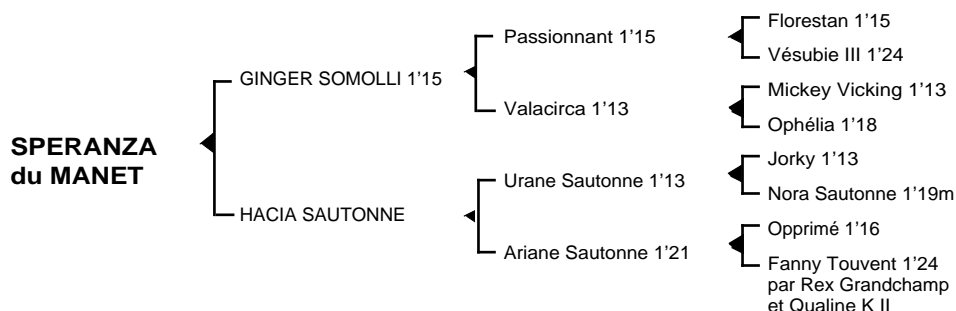

**SPERANZA du MANET***Femelle baie née le 23.02.06*

Fils du classique **Passionnant 1'15**, **GINGER SOMOLLI 1'15 4V**, remporta 8 victoires dont 3 à Vincennes, totalisant 1.005.500 F de gains. Il est le père de **Nippy Girl 1'11**, (prix Deloison) **Nino du Chedouet 1'15**, **Noska du Cap vert 1'19**, **Nidane du Perthuis 1'19**, **Nedjd des Rondes 1'13**, **Ninja de Ludo 1'18m**, **Nékie de Lou 1'15**, **Noiraude des Sarts 1'16**, **Nisabelle 1'16**, **Nécou du Syte 1'16**, **Nova Nova 1'15**, **Nickel Dairie 1'18**, **Narquoise Bleue 1'17**, **Niglet des Cinty 1'15**, **Nash Kano 1'16m**, **Ouin Ouin 1'16**, **Ovni Somolli 1'14m**, **Osiflora 1'17**, **Orsel 1'17**, **Olténie 1'17**, **Orito de Bellouet 1'17**, **Ok Garçon 1'17**, **Opéra Somolli 1'15**, **Olténie 1'17**, **Papillon 1'16**, **Pin Up du Large 1'17m**, **Perrine des Ulmes 1'16**, **Paradise Kop 1'18**, **Perseide du Charme 1'17**, **Prince de Laurne 1'18**, **Quitko de Tincques 1'20**, **Querbalunga 1'20** ...

**1ère mère : HACIA SAUTONNE (1995) qualifiée**

**Pierre de Bellevue** (Diamant Gédé)  
**Quacia de Bellevue** (Ever Jet)  
**Reine de Bellevue** (L'As de Viretaute)  
**Speranza du Manet** (Ginger Somolli)