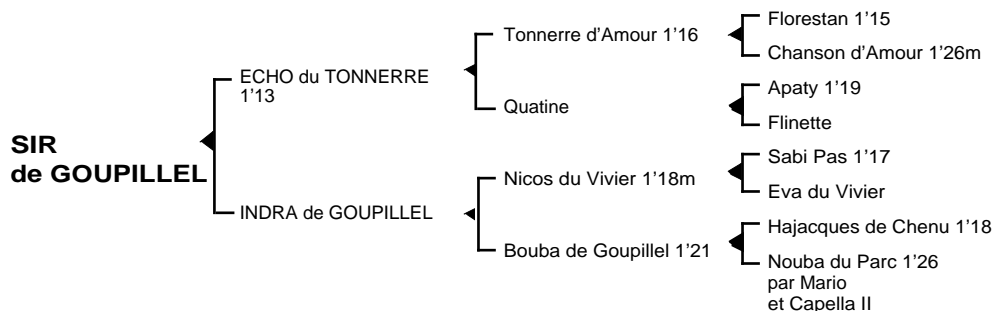

SIR de GOUPILLEL

Mâle bai né le 09.06.06

Fils du classique **Tonnerre d'Amour 1'16**, **ECHO du TONNERRE 1'13** 7V, classique, 12 victoires dont 8 à Vincennes, remporta principalement les prix Jean le Gonidec, Ovide Moulinet - Il se classa également 2ème du prix Aristide Hémar, Ephrem Houel, Abel Bassigny, 3ème des prix Albert Demarcq, Roederer, de Croix, Guy le Gonidec, 4ème du Critérium des 4 ans, des prix de la Haye, Gaston de Wazières, 5ème des prix Jules Thibault, Jacques de Vaulogé totalisant 2.836.500 F de gains - Il est le père de **Léa de Bellande 1'13**, **Lauralière 1'17**, **Max du Mène 1'17**, **Malin de la Marche 1'17**, **Miss du Cloret 1'17**, **Mistral de Baffé 1'18**, **Néréto Jiue 1'18m**, **Nadina de la Motte 1'18**, **Naomi de Bellande 1'18**, **Neorbinette 1'19**, **Otholite 1'19**...

1ère mère : INDRA de GOUPILLEL (1996) lauréate en province
Osba de Goupillel (Trésor de la Motte)
Sir de Goupillel (Echo du Tonnerre) son 2ème produit

2ème mère : BOUBA de GOUPILLEL 1'21 à 3 ans (1989) plusieurs accessits, 3ème à Cagnes-sur-Mer
Indra de Goupillel (voir ci-dessus)

3ème mère : NOUBA du PARC 1'26 à 4 ans (1979) lauréate en province
Uska de Goupillel 1'17 à 3 ans, 2 victoires dont 1 à Enghien, 2è et 3è à Vincennes, (203.650 F), mère de **Idéal de Goupillel 1'19**, **Label de Goupillel 1'16** (20.460 €), **Oasis de Goupillel 1'17** (25.010 €)
Azur de Goupillel 1'21 à 4 ans, lauréat et de nombreux accessits
Bouba de Goupillel 1'21 à 3 ans (voir ci-dessus)
Forge de Goupillel, mère de **Môme de Goupillel 1'19**, **Néréto Jive 1'16m** (32.980 €)
lola de Goupillel 1'19 à 3 ans, plusieurs accessits dont 1 secondes place, mère de **Puce de Goupillel 1'19 1'19** (10.380 €)
Lady de Goupillel 1'19 à 4 ans, lauréate et de nombreux accessits