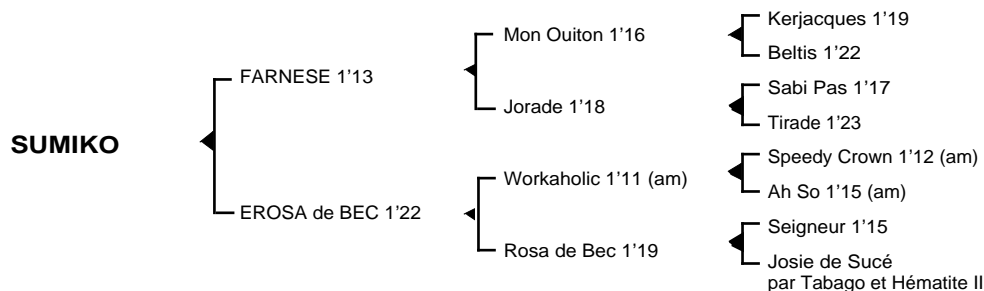

**SUMIKO**

Mâle bai né le 03.05.06

Fils du classique **Mon Ouiton** 1'16, **FARNESE** 1'13 7V semi-classique, 22 victoires dont 9 à Vincennes et 2 à Enghien remporta principalement les prix Jean Gauvreau, de la Haye, de la Marne et de Clôture du Grand National de Trot. Il se classa également 2ème du prix de Belgique, 3ème des prix Victor Cavey, de l'Union Européenne, 4ème des prix Camille Blaisot, Jean Cabrol, 5ème des prix de la Haye, Emile Allix Courboy, 6ème des prix du Bois de Vincennes et Thierry de Cabanes totalisant 624.037 € de gains - Etalon National, il est le père de **Oseille Julry** 1'14, **Oscar Eclair** 1'17, **Only Best Daddy** 1'17, **Oural Julry** 1'17m, **Odyssée de Salvi** 1'18, **Phebus Julry** 1'15, **Paco du Pic** 1'17, **Pomodoro** 1'17, **Quai des Brumes** 1'18....

**1ère mère : EROSA de BEC** 1'22 à 3 ans (1992), plusieurs accessits

**Novak** 1'16 à 5 ans (Cèdre du Vivier), 5 victoires (66.700 €)

**Oh Galopin** 1'22 à 3 ans (Galopin du Ravary), placé en province

**Pineau Charentais** (Galopin du Ravary)

**Quadris** (If Only)

**Rosa d'Ourse** (Hassini du Taj) à l'entraînement

**Sumiko** (Farnèse)

**2ème mère : ROSA de BEC** 1'19 à 4 ans (1983), 8 victoires dont 1 à Caen (216.190 F)

**Caholika de Bec**, mère de **Léon Millau** 1'19 (22.720 €); grand-mère de **Pébrola** 1'17m (21.140 €), **Ponsinet** 1'18

**3ème mère : JOSIE de SUCE** (1975), issue de la jument **Nitouche**, mère de **Anitou** 1'16

**Petit Amour de Bec** 1'19, 10 victoires, 2 troisièmes places à Vincennes (343.470 F)

**Rosa de Bec** 1'19 à 4 ans (voir ci-dessus)