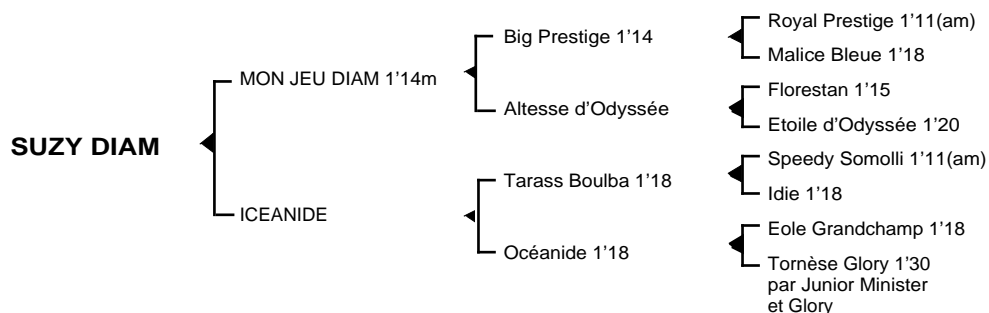

SUZY DIAM*Femelle bai foncé née le 14.03.06*

Fils du franco-américain **Big Prestige** 1'14, **MON JEU DIAM** 1'14m 6V, classique, 5 victoires dont 4 à Vincennes, remporta principalement les prix des Centaures, de Wazières, de Pardieu et Raoul Ballière - Il se classa également 2ème du Saint Léger des Trotteurs, des prix d'Essai, René Palyart, Félicien Gauvreau, Edouard Marcillac, 4ème du prix de Vincennes totalisant 488.250 € de gains - Jeune étalon, ses premiers produits sont des "S".

1ère mère : ICEANIDE (1996). Soeur utérine de la semi-classique **Docéanide du Lilas** 1'16
Rhodes Fortuna (Jet Fortuna) qualifié en 1'2200 à Caen le 29.05.07
Suzy Diam (Mon Jeu Diam) son 2ème produit

Etourdi du Lilas 1'20 à 4 ans, plusieurs accessits dont 1 seconde place à Caen
Icéanide (voir ci-dessus)

3ème mère : TORNESE GLORY 1'30 à 3 ans (1963), 2 victoires à cet âge

Juna 1'20, 10 victoires (192.750 F), mère de **Cima** 1'20 (124.450 F)
Océanide 1'18 (voir ci-dessus)

4ème mère : GLORY (1950), issue de la jument **Vertueuse**, mère de la classique **Sibelle J** 1'18 (prix de La Marne, 5è du prix de Paris)

Rodney 1'28, 4 victoires, mère de **Formia** 1'19 (320.420 F), **Jolie du Hamel** 1'20 261.200 F); grand-mère de **Narval du Hamel** (278.850 F), **Songe du Hamel** 1'20 (169.540 F), **Vénus du Hamel** 1'19 (225.050 F); 3ème mère de **Henna Speed** 1'17 (182.450 F), **Indiana Speed** 1'16m (128.278 €), **Keep Speed** 1'15 (47.596€), **Kiss me du Flo** 1'16 (92.077 €), **Latina du Flo** 1'17 (57.890 €); 4ème mère de **Kalouga de Seures** 1'13 (230.743 €), **Ohara de Sèvres** 1'14 (246.850 €)