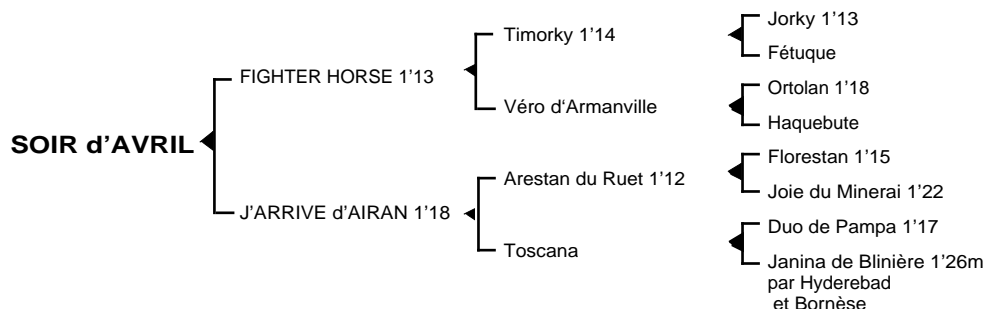

SOIR d'AVRIL

Mâle bai né le 22.04.06

Fils de **Timorky** 1'14, **FIGHTER HORSE** 1'13 4V, classique, remporta principalement les prix Guy Le Gonidec et Paul Leguérney. Il se classa également 2ème du prix Albert Demarçq, 3ème des prix Louis Jariel, de New York, de La Haye, Phaéton, 4ème du Critérium Continental, 5ème du prix Octave Douesnel totalisant 2.456.800 F de gains. Il est le père de **My Best Fighter** 1'13m, **Mirande de Blary** 1'16, **Nécessité** 1'17, **Norman d'Avril** 1'16, **Niagara de Frévent** 1'16, **Netter** 1'18, **Noble Fighter** 1'17, **Orne** 1'14...

1ère mère : J'ARRIVE d'AIRAN 1'18 à 2 ans (1997) plusieurs accessits dont 1 seconde place à Caen
Soir d'Avril (Fighter Horse) son 1er produit

2ème mère : TOSCANA (1985) qualifiée

Etoile d'Airan 1'20 à 3 ans, 2 victoires, mère de **Nomis Blotaie** 1'18, **Queyriane Blotaie** 1'18
Habit Brun 1'17 à 4 ans, lauréat en province, 2è à Enghien, 4è à Vincennes (21.846 €)
J'Arrive d'Airan 1'18 à 2 ans (voir ci-dessus)

3ème mère : JANINA de BLINIÈRE 1'26m à 3 ans (voir ci-dessus)

Rime de Cleny 1'21 à 4 ans, de nombreux accessits (102.220 F)
Toscana (voir ci-dessus)

4ème mère : BORNESE (1967)

Janina de Blinière 1'26m à 3 ans (voir ci-dessus)

5ème mère : RODNEY 1'28 à 2 ans (1961) 4 victoires

Bornèse (voir ci-dessus)

Cornèse 1'25m à 4 ans, 2 victoires dont 1 à Vincennes

Formia 1'19 6V, 4 victoires dont 1 à Vincennes et 1 à Enghien, mère de **Narval du Hamel** 1'21 (278.050 F),
Songe du Hamel 1'20 (169.450 F), **Venus du Hamel** 1'19 (225.060 F); grand-mère de **Henna Speed** 1'17 (27.814 €), **Indiana Speed** 1'16m (128.278 €), **Keep Speed** 1'15 (45.596 €), **Kiss me du Flo** 1'16 (92.077 €), **Latina du Flo** 1'17 (57.890 €); 3ème mère de **Kalounga de Sèvres** 1'13 (230.743 €),
Ohara de Sèvres 1'12, semi-classique, 2è du prix Henri Levesque (247.850 €), **Phenix de Milo** 1'16 (42.680 €)