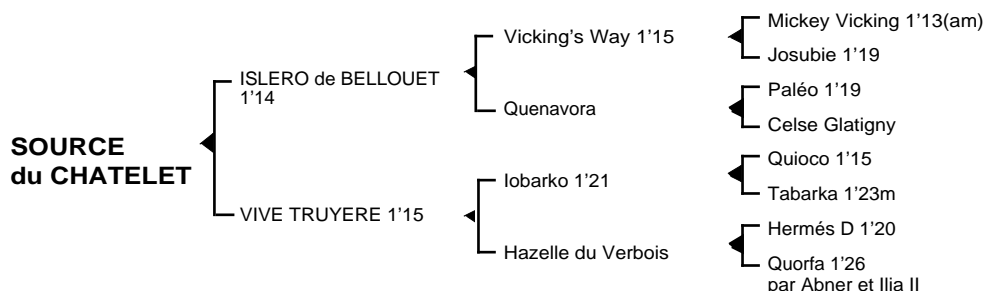

SOURCE du CHATELET

Femelle baie née le 02.04.06

Fils du franco américain **Viking's Way** 1'15, **ISLERO de BELLOUET** 1'14 à 4 ans, semi-classique, remporta 4 victoires dont 3 à Vincennes et 1 à Enghien. Il se classa également 2ème des prix Edouard Marcillac, Ceneri Forcinal, 4ème du prix Emile Riotteau, 6ème du prix Jacques Olry totalisant (156.694 €) de gains- Il est le père de: **Philosophe** 1'19, **Pluviose** 1'16, **Passion Fatale** 1'16m, **Pisanello** 1'16, **Queen des Sables** 1'17, **Quiver de Campi** 1'21...

Source du Châtelet (Isléro de Bellouet) son 9ème produit

2ème mère : HAZELLE du VERBOIS (1973)

Oscar d'Haubinière 1'22 5V, 4 victoires, 5è à Vincennes (162.300 F)

Pile d'Aubinière 1'20 à 7 ans, 7 victoires dont 3 à Cagnes-sur-Mer (282.150 F), mère de **Bahia d'Anglars** 1'19