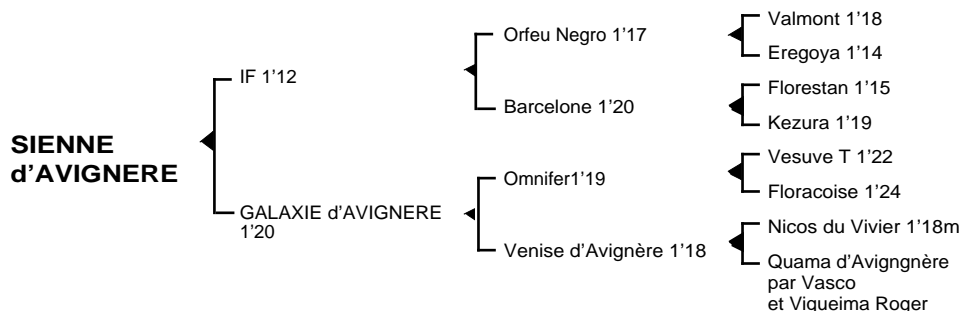

SIENNE d'AVIGNERE

Femelle noire née le 05.05.06

Fils du classique **Orfeu Negro** 1'17, **IF** 1'12 8V, remporta 13 victoires dont 4 à Vincennes, totalisant 247.613 € de gains. Jeune étalon, ses premiers produits sont des "S".

1ère mère : GALAXIE d'AVIGNERE 1'20 à 4 ans (1994) plusieurs accessits

Mario d'Avignère 1'15 à 7 ans (Hêtre Vert), 6 victoires, 2 secondes places à Caen (88.095 €)

Note d'Avignère 1'19 à 4 ans (Hêtre Vert), 2 victoires (17.990 €)

2ème mère : VENISE D'AVIGNERE 1'18 4V (1987) lauréate à Caen- 4è à Vincennes- N'eût qu'un seul produit :

Galaxie d'Avignère 1'20 à 4 ans (voir ci-dessus)

3ème mère : QUAMA d'AVIGNERE (1982)

Ucos d'Avignère 1'16 à 8 ans, 10 victoires dont 1 à Enghien et 1 à Caen, 2è à Vincennes (742.290 F)