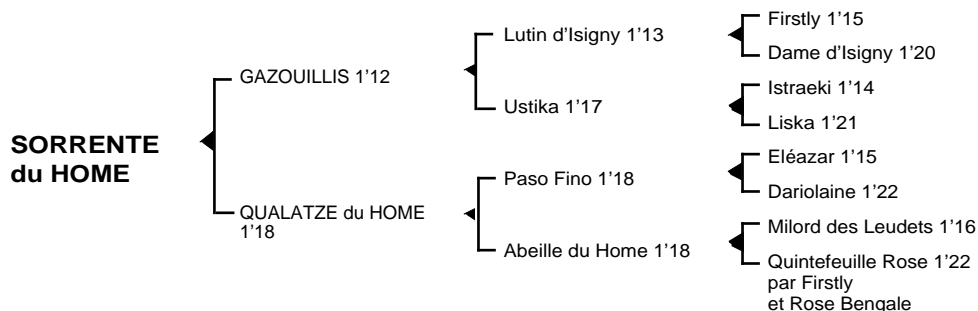

SORRENTE du HOME

Femelle baie née le 01.05.06

Fils du classique **Lutin d'Isigny** 1'13, **GAZOUILLIS** 1'12 5V, classique, remporta principalement le prix Léon Tacquet. Il se classa 2ème des prix du Président de La République, des Centaures, Philippe du Rozier, Lavater, René Palyart, Charles Tiercelin, Abel Bassigny, Jacques de Vaalogé, 3ème des prix Paul Bastard, Roederer, Louis Le Bourg, 4ème des prix Jean Le Gonidec, de Tonnac Villeneuve, Pierre Plazen, 5ème des prix Xavier de Saint Palais, Louis Jariel, Octave Douesnel, Henri Ballière, Victor Régis totalisant 2.669.950 F de gains. Etalon National, il est le père de **Morane d'Herfraie** 1'16m, **Moutig Lesmelchen** 1'15, **Miaou** 1'13, **Mazou** 1'15m, **Mérida du Cèdre** 1'15, **Massada** 1'13, **Miss de Ginai** 1'16, **Ma Vive** 1'16, **Nanou Djob** 1'14, **Nikita de Max** 1'16, **Noyau d'Avril** 1'14, **Napoléon Mabon** 1'16, **Nébuleux des Néaux** 1'16, **Native des Loges** 1'15, **Nausicaa Lerwen** 1'15, **Nikita du Garabin** 1'16, **Noble Nénette** 1'14, **Nestavelle** 1'17, **Nico d'Orme** 1'16, **Nuit du Las Végas** 1'12, **Nuit d'Argent** 1'17, **Néo du Bois Morin** 1'18m, **Nana du Las Végas** 1'16, **Ninio Vici** 1'17, **Nuts du Layon** 1'17, **Néa La Bouge** 1'16, **Natoune** 1'16, **Onyx de Marzy** 1'15, **Ok Max** 1'15m, **Owen Fouteau** 1'14, **Opium de Max** 1'17, **Oreyk** 1'16m, **Prince Lorme** 1'13, **Prince des Ertes** 1'15, **Pari de Maux** 1'18m, **Poete des Taureaux** 1'15, **Perle des Vorgets** 1'16, **Poème des Dombes** 1'14, **Plaisir d'Amour** 1'16, **Quany de Genetine** 1'17, **Quéa des Genièvres** 1'17, **Quidam de Maj** 1'15, **Quazoumax** 1'17, **Quaraibes The Best** 1'19, **Querik Star** 1'17 ...