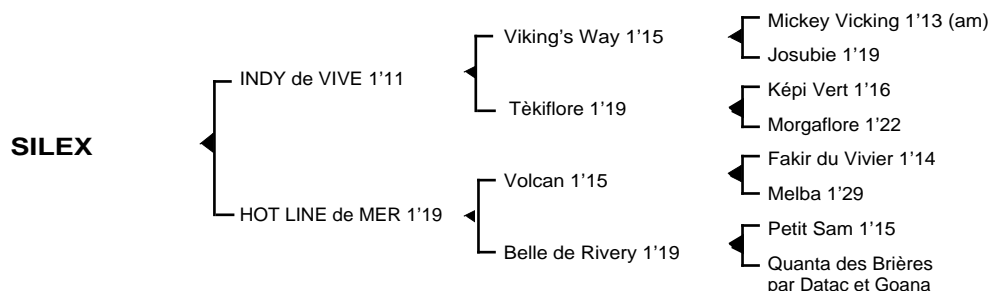

SILEX

Mâle bai né le 21.02.06

Fils du franco-américain **Viking's Way** 1'15, **INDY de VIVE** 1'11 7V, semi-classique, 16 victoires dont 3 à Vincennes et 1 à Enghien, se classa également 3ème des prix du Plateau de Gravelle, de la Marne, 4ème des prix du Bourbonnais, Doynel de Saint Quentin, Robert Auvray, 5ème du prix Louis Jariel, 7ème du prix de France, totalisant 476.196 € de gains. Jeune étalon, ses premiers produits sont des "Q" dont **Quick Captain** 1'17, **Quenza du Bocage** 1'16, **Qu'il Vive Del Sol** 1'17m, **Quento de Blay** 1'18...

1ère mère : HOT LINE de MER 1'19 à 4 ans (1995) plusieurs accessits
Nash and Nini 1'19 à 4 ans (Canada) plusieurs accessits
Otcho 1'18m à 5 ans (Flash Meslois) lauréat et de nombreux accessits
Paco Y Colo 1'16 à 4 ans (Caballio In Blue), de nombreux accessits (14.250 €)
Qualine de Mer (Gandero)
Silex (Indy de Vive) son 5ème produit

2ème mère : BELLE de RIVERY 1'19 à 3 ans (1989) 2 victoires, 3è à Vincennes, mère de 3 produits dont :
Hot Line de Mer 1'19 à 4 ans (voir ci-dessus)
Palikar Maybe 1'18 à 4 ans, lauréat en province, 2è à Lyon

3ème mère : QUANTA des BRIERES (1982) mère de 4 produits dont :
Uppercut de Rivery 1'15 à 4 ans, 2 victoires dont 1 à Enghien, 2è et 3è à Vincennes (206.270 F)
Vandale de Rivery 1'18 à 4 ans, lauréat et de nombreux accessits
Belle de Rivery 1'19 à 3 ans (voir ci-dessus)