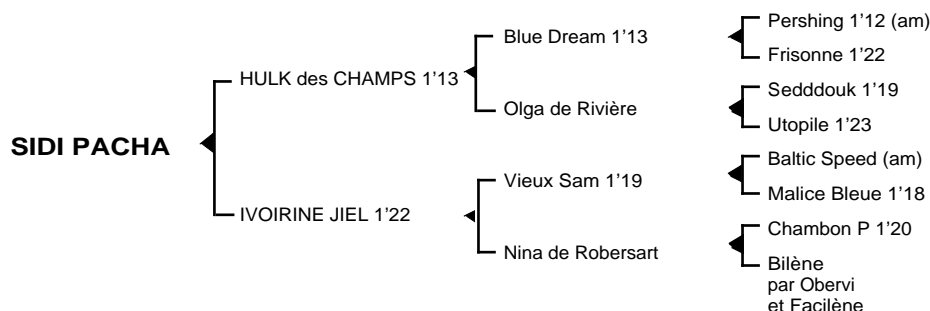

SIDI PACHA

Mâle bai né le 15.05.06

Fils du franco-américain **Blue Dream** 1'14, **HULK des CHAMPS**, 1'13 à 4 ans, classique, remporta principalement les prix Jean Le Gonidec, Octave Douesnel, Phaéton, Jules Thibaut. Il se classa également 2ème du Critérium des 4 ans, du Saint Léger des Trotteurs, des prix Jockey, Henri Levesque, Ariste Hémar, 3ème du Critérium des 5 ans, des prix d'Essai, Paul Leguierney, Pierre Gamare, 4ème des prix du Président de La République, de Sélection, Camille de Wazières, Charles Tiercelin, Hémine, 5ème des prix de Normandie, Léon Tacquet, totalisant 3.410.040 F de gains. Etalon National, il est le père de **Nikita du Rib** 1'12, **Nouvelle Fraîche** 1'14, **Normandie d'Oger** 1'16, **Nouveau du Célé** 1'13, **Nolava** 1'16, **Neustasie** 1'15, **Netsouko du Jammot** 1'15, **Nickel des Champs** 1'13, **Nultima Atout** 1'15, **Nymphe Royale** 1'15, **Neptune Leman** 1'14, **Normand d'Oger** 1'13, **Nestor du Vey** 1'15, **Nikkel** 1'15m, **Noy de Lévrès** 1'14, **Najac** 1'17, **Ora du Bois Morin** 1'13, **Oustinov** 1'14, **Oxalis du Rondet** 1'14, **Oh Manon** 1'17, **Ondine de Beaumont** 1'15, **Océane of Shelter** 1'16, **Obie du Bois Morin** 1'14, **Ossak du Méleuc** 1'16m, **Orme de Barneuve** 1'16, **Origa Vici** 1'16m, **Oulka Vilhena** 1'13m, **Olympe Mabon** 1'17, **Or et Vert** 1'17, **Ondine de Beaumont** 1'15, **Oh Deniche** 1'16m, **Pamela du Relais** 1'17, **Phenix de Milo** 1'16, **Prudence du Ham** 1'18m, **Phoenix des Mires** 1'14m, **Passarolda** 1'16, **Perle Chouan** 1'17, **Pedro Vici** 1'13, **Perle de Virmont** 1'17, **Panoramix du Clos** 1'15, **Quito de Neret** 1'18, **Queen de l'Ormeau** 1'18...

1ère mère : IVOIRINE JIEL 1'22 à 3 ans (1996) 2 secondes places

Querdoune (Fan Quick) qualifiée à Grosbois le 02.02.07 - Inédite

Rachel de Liverdy (L'As de Viretaute)

Si Pacha (Hulk des Champs) son 4ème produit

2ème mère : NINA de ROBERSART (1979) qualifiée

Varois de Gournay 1'20m à 4 ans, lauréat à Caen, 4è et 5è à Vincennes (107.240 F)

Barinia de Gournay 1'19 à 5 ans, lauréate en province, 3 troisièmes places à Vincennes (235.770 F), mère de **Infini des Rioults** 1'17 (35.022 €)

3ème mère : BILENE (1967) - Soeur utérine des classiques **Molène II** 1'21, **Ralène** 1'20, **Sablou** 1'20m

Ida de Robersart 1'22 à 4 ans, 3 victoires, 2è et 3è à Vincennes

Jim de Robersart 1'21 4V, 4 victoires 3è et 4è à Vincennes

Roméo de Robersart 1'22 à 5 ans, 2 victoires

4ème : FACILENE 1'25M 5V (1949) semi-classsique, 3 victoires à Vincennes, 4è du prix Ernest le Comte, Edouard Marcillac

Molène II 1'21 4V, classique, 6 victoires dont 5 à Vincennes, lauréate du prix Camille Blaisot, 2è du Critérium des 4 ans, d prix Léon Tacquet, 4è du Critérium Continental

Nacelle IV 1'23m à 5 ans, 6 victoires dont 2 à Vincennes, grand-mère de **Alberry** 1'16 classique, 4è du Saint Léger des Trotteurs (946.100F) Etalon; 3ème mère de **Mica Bornero** 1'15 (72.160 €); 4ème mère de **Kalao** 1'14m (463.786 €), **Nuit Torride** 1'14 (110.440 €)