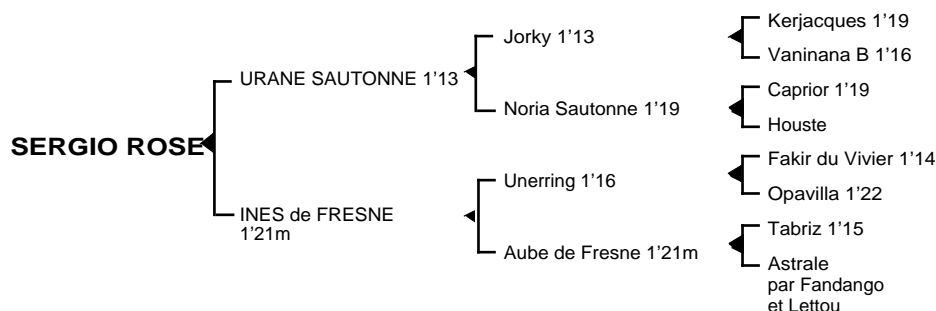

SERGIO ROSE*Mâle bai né le 01.06.06*

Fils du champion **Jorky** 1'13, **URANE SAUTONNE** 1'13, classique remporta principalement les prix de La Marne, Thierry de Cabanes, de New York. Il se classa également 2ème des prix de Croix, Jean Le Gonidec, Robert Auvray, Henri Levesque, de Washington, René Ballière, 4ème du prix de Belgique, 5ème du Critérium des 5 ans, du prix Jockey totalisant 3.427.800 F de gains. Il est le père de **Hudo de Ray** 1'14, **Holographie** 1'11, **Huranisa** 1'20, **Hovaria du Maine** 1'18, **Hit Man** 1'15, **Hurane d'Hérigné** 1'19, **Hidalgo Meslinière** 1'18, **Isis Del Cordes** 1'16, **Igor Forgetière** 1'20, **Juba du Paradis** 1'20m, **Jeff de L'Ange** 1'15, **Jentadine** 1'15, **Kalima Sautonne** 1'17, **Lurachesse** 1'19, **L'Aldo Romain** 1'17, **Lati Bonheur** 1'13, **Lalie d'Amberville** 1'12, **Lorane** 1'17m, **Lyre Gédé** 1'18, **Maestro Sautonne** 1'17, **Mon Toon's** 1'16, **Miss Isidore** 1'19, **Mina de Maupas** 1'16, **Mascotte de Linon** 1'19, **Nadaillac** 1'13, **Nausicaa Sautonne** 1'15, **Nomade de Vrie** 1'12, **Nymphé Vauloger** 1'15, **Nasik Cléville** 1'16m, **Notre Guerrier** 1'13, **Nicos Sautonne** 1'16, **Nina d'Escoville** 1'19m, **Nicot Cléville** 1'17, **Orion du Pam** 1'15, **Orlando Turgot** 1'18, **Orange Foufret** 1'18, **Onyx d'Em** 1'16, **Obade Foufret** 1'15...

1ère mère : INES de FRESNE 1'21m à 3 ans (1996) lauréate en province à cet âge
Sergio Rose (Urane Sautonne) son 1er produit

2ème mère : AUBE de FRESNE 1'21m à 4 ans (1988) lauréate en province, plusieurs accessits à Caen, n'eut que 3 produits dont :
Gina de Fresne 1'23m à 3 ans, lauréate en province, mère de **Nirvana d'Eden** 1'15 (47.020 €), **Odoo d'Eden** 1'14 (63.640 €)
Inès de Fresne 1'21m à 3 ans (voir ci-dessus)