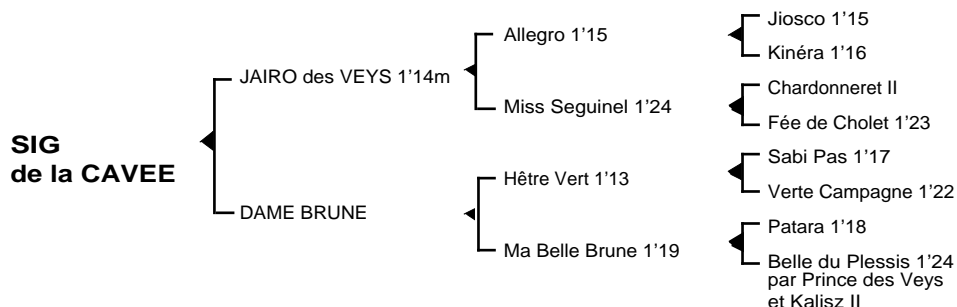

SIG de la CAVÉE

Mâle noir pangaré né le 29.04.06

Fils de **Allégro** 1'15, **JAIRO des VEYS** 1'15m 5V, classique 6 victoires dont 4 à Vincennes et 2 à Enghien, remporta principalement les prix Jacques Olry, Camille de Wazières et de Pardieu. Il se classa également 2ème des prix du Président de la République, de Normandie, de Vincennes, de Legoux Lonpré, Hervé Céran-Maillard, Louis le Bourg, 3ème des prix Lavater, Henri Ballière, René Palyart, Gaston Brunet, Pierre Gamare, 5ème du prix des Elites totalisant 521.556 € de gains-Jeune étalon, ses premiers produits sont des "R".

1ère mère : DAME BRUNE (1991), qualifiée

Keldame 1'17 4V (Tonnerre d'Amour), 3 victoires dont 1 à Vincennes et 1 à Enghien (30.283 €)

La Brune 1'25m à 3 ans (Névaio), placée à Laval (n'a disputé que 3 épreuves)

Pachille 1'18 à 4 ans (Achille) lauréat en province

Quizarra 1'24 (Achille) placée pour ses débuts à Cherbourg le 25.03 (2 sorties)

Sig de la Cavée (Jairo des Veys) son 7ème produit

2ème mère : MA BELLE BRUNE 1'19 3V (1978), 3 victoires dont 2 à Vincennes et 1 à Enghien (300.050 F)

Et la Brune, qualifiée, mère de **L'Ami d'un Soir** 1'14 (185.100 €)

3ème mère : BELLE du PLESSIS 1'24 3V (1967), lauréate à Vincennes à cet âge, issue de la jument

Kalisz II, mère du champion **Upsalin** 1'17 (prix d'Amérique, du Président de La République, Critérium des 4 ans et Continental)