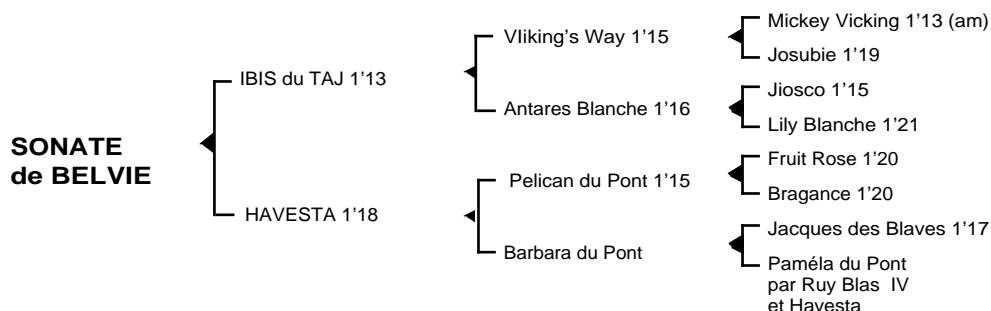

SONATE de BELVIE

Femelle bai foncé née le 10.06.06

Fils de **Viking's Way** 1'15, **IBIS du TAJ** 1'13 remporta 7 victoires dont 5 à Vincennes. Il se classa également 3è du prix de L'île de Ré, totalisant 231.924 € de gains. Jeune étalon, ses premiers produits sont des " Q " dont **Quartz de Brée** 1'18.

1ère mère : HAVESTA 1'18 à 5 ans (1995) 10 victoires (76.810 €)
Sonate de Belvie (Ibis du Taj) son 1er produit

2ème mère : BARBARA du PONT (1989)
Gazelle Morinière 1'18 à 5 ans, de nombreux accessits (15.092 €)
Havesta 1'18 à 5 ans (voir ci-dessus)
Ida Morinière 1'21 à 3 ans, plusieurs accessits
Queva Morinière 1'18 à 3 ans, de nombreux accessits, 3è à Caen

3ème mère : PAMELA du PONT (1981)
Vase des Corbières 1'20 à 6 ans, 3 victoires (257.780 F)
Barbara du Pont (voir ci-dessus)
Furonga du Porto 1'17 à 6 ans, lauréate en province, mère de **Oeganda** 1'16 (17.309 €)

Djamila du Pont, mère de **Nina la Garenne** 1'15 (57.040 €)
Fuschia du Pont 1'16 à 5 ans, 8 victoires (260.060 F)

Souche maternelle classique remontant à la jument **DAÏDA** (1925) dont sont également issus **Ibilie** 1'19 (4è du Critérium Continental), **Jibilo** 1'19 (5è du prix de Normandie), **Monquier** 1'13 (3è du Critérium Continental, du prix de Sélection), **Janda du Cadran** 1'18m (3è du prix de Cornulier), **Nador Cléville** 1'14 (4è du prix de L'Etoile), **Ecrin Castelets** 1'13 (prix René Ballière)...