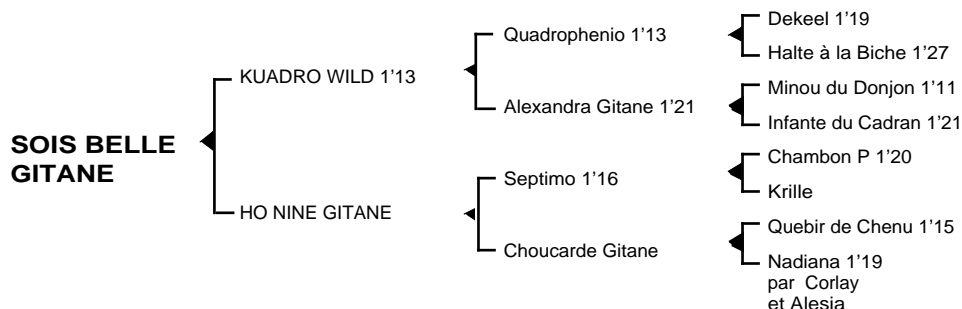

**SOIS BELLE GITANE**

Femelle baie née le 13.03.06

Fils du classique **QUADROPHÉNIO** 1'13, **KUADRO WILD** 1'13 6V semi classique, 16 victoires dont 2 à Vincennes et 1 à Enghien, se classa également 2ème du prix Kalmia totalisant 324.689 € de gains- Jeune étalon, ses premiers produits sont des "R".

**1ère mère : HO NINE GITANE (1995)**

**Perle Gitane** (Joyau d'Amour)  
**Sois Belle Gitane** (Kuadro Wild) son 2ème produit

**2ème mère : CHOUCARDE GITANE (1990)**

**Graine Gitane** 1'18 à 4 ans, 5 victoires dont 2 à Vincennes (60.509 €)  
**Ho Nine Gitane** (voir ci-dessus)  
**Princesse Gitane** 1'19 à 4 ans, plusieurs accessits

**3ème mère : NADIANA 1'19 à 4 ans (1979) 6 victoires dont 3 à Enghien (196.000 F)**

**Adriane Gitane** qualifiée , mère de **Gitane d'Alb** 1'19, **Morgane d'Alb** 1'18 (12.910 €), **Olaf d'Alb** 1'16 (32.050 €)  
**Choucarde Gitane** (voir ci-dessus)  
**Faon de Marbeuf** 1'17 à 4 ans, 8 victoires (232.280 F)  
**Harpie Dazeville**, mère de **Onagre de Luçay** 1'15 (48.200 €)

Souche maternelle classique remontant à la jument **ELISA** (1853), mère et grand-mère des deux Chefs de race **Conquérant** et **Phaéton** et dont sont issus **Passeport** 1'23 (prix d'Amérique 2 fois), **Karnac** 1'24 (prix du Président de La République, de Cornulier 2 fois, de Vincennes), **Prince des Veys** 1'19m (prix de Cornulier), **Amyot** 1'15 (Critériums des 5 ans et Continental, Grand Critérium de Vitesse, prix de l'Etoile, de Sélection), **Edomérica** 1'18 (2è du prix de Vincennes), **Querfeu** 1'17m (prix de Vincennes, 2è du prix du Président de La République), **Tipouf** 1'12 (Grand Prix de L'UET), **Arcadia** 1'14 (prix de Cornulier, 2è du prix de Paris)...