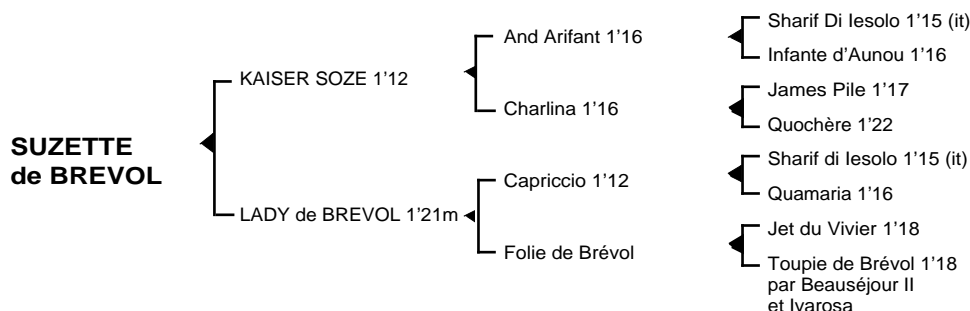

SUZETTE de BREVOL

Femelle alezane née le 02.06.06

Fils de **And Arifant 1'16**, **KAISER SOZE 1'12 5V**, semi classique, remporta principalement le prix de Tonnac Villeneuve. IL se classa également 2ème des prix Ephrem Houel, Charles Tiercelin, 3ème des prix Robert Auvray, Ovide Moulinet, Jean Le Gonidec, 4ème des prix Gaston Brunet, Phaéton, 5ème du prix de Croix, 6ème des prix Louis Jariel, Henri Levesque, 7ème du Critérium des 4 ans, totalisant 329.978 € de gains. Jeune étalon, ses premiers produits sont des " Q " dont **Qurka 1'19**, **Quito des Gossets 1'18**, **Quandilat du Rib 1'17m**, **Quepi des Caillons 1'19**, **Queiros Vallebras 1'19**....

1ère mère : **LADY de BREVOL 1'21m** à 3 ans (1999) plusieurs accessits

Roméo de Brévol (Kaiser Soze), là l'entraînement
Suzette de Brévol (Kaiser Soze), son 2ème produit

2ème mère : **FOLIE de BREVOL** (1993), soeur utérine de la classique **Gentille de Brévol 1'12**

Junior de Brévol 1'19 à 4 ans, lauréat et de nombreux accessits
Lady de Brévol 1'21m à 3 ans (voir ci-dessus)

3ème mère : **TOUPIE de BREVOL 1'18** à 5 ans (1985) 6 victoires dont 1 à Vincennes et 1 à Enghien (211.350 F)