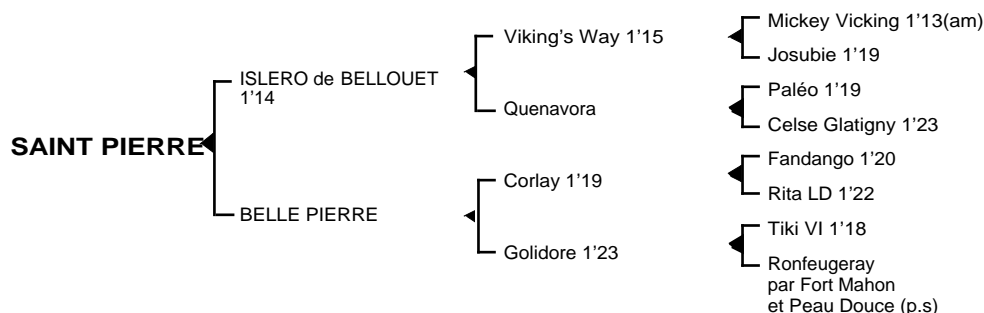

SAINT PIERRE

Mâle bai né le 17.03.06

Fils du franco américain **Viking's Way 1'15**, **ISLERO de BELLOUET 1'14** à 4 ans, semi-classique, remporta 4 victoires dont 3 à Vincennes et 1 à Enghien. Il se classa également 2ème des prix Edouard Marcillac, Ceneri Forcinal, 4ème du prix Emile Riotteau, 6ème du prix Jacques Olry totalisant (156.694 €) de gains- Il est le père de: **Philosophe 1'19**, **Pluviose 1'16**, **Passion Fatale 1'16m**, **Pisanello 1'16**, **Queen des Sables 1'17**, **Quiver de Campi 1'21**...

1ère mère : **BELLE PIERRE** (1989)

Funny Pierre (Orestan) qualifiée

Hella Pierre (Podosis), mère de **Ok Pierre 1'19**

Kelle Pierre 1'18m 3V (Rokardo), 3 victoires à Vincennes (34.301 €), mère de **Quelle Pierre 1'17**

Ulidore, mère de **Colidore 1'21** (138.990 F), **Finolidore 1'20**; grand-mère de **Kolidora 1'22**, **NuitVénitienne 1'20**, **Qu'il Est Noir 1'19**

Vitedor 1'21m à 3 ans, plusieurs accessits, 3è à Caen

3ème mère : **RONFEUGERAY** (1961), issue de la jument de Pur-Sang **Peau Douce**

Ecu de France 1'22, 9 victoires dont 1 à Caen et 2 à Cagnes-sur-Mer (114.700 F)

Golidore 1'23 (voir ci-dessus)

Lignée maternelle Pur-Sang.