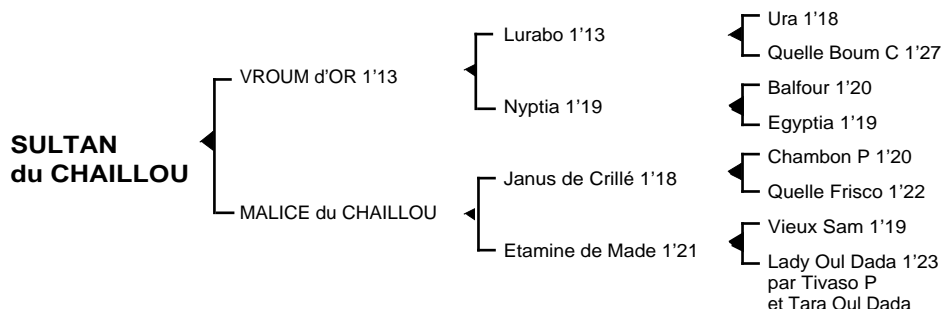

SULTAN du CHAILLOU

Mâle bai né le 14.04.06

Fils de **Lurabo 1'13** et d'une fille de la classique **Egyptia 1'19**, **VROUM d'OR 1'13** à 5 ans, semi-classique, remporta principalement les prix Pierre Plazen, Paul Leguerney, des Ducs de Normandie. Il se classa également 2ème du prix Gaston de Wazières, 3ème du prix Louis Dubu, 4ème du prix de Milan, totalisant 1.955.250 F de gains. Etalon national, il est le père de **Geltyss Speed 1'14**, **Groom de Bootz 1'13m**, **Gary de Plessis 1'16**, **Gadava 1'14**, **Galiote 1'14**, **Gloria de Strata 1'17**, **Grâce des Taureaux 1'16**, **Gosiris 1'17**, **Glargota 1'17**, **Harmonia Gedé 1'17**, **Haquin d'Or 1'17m**, **Harolène 1'15**, **Hulano 1'17m**, **Haldor de Malabry 1'17**, **Henne Speed 1'17**, **Hâtif des Loges 1'17**, **Hiro Joyeux 1'16**, **Imalverne de Guez 1'15m**, **Isis de Feulavoir 1'16**, **Indy du Jonc 1'14m**, **Idem de Bannes 1'15**, **Iroum d'Or Ludois 1'17**, **Irma Chouan 1'18**, **Iris des Hayes 1'17**, **Iroise de Servette 1'17m**, **Indiana Djob 1'17**, **Inexes Changerie 1'17**, **Jomanix du Meleuc 1'18**, **Joyeux du Bleu 1'16**, **Jezabelle du Surf 1'18m**, **Jolie Prometteuse 1'20**, **Jason d'Or 1'19**, **Joyeuse d'Or 1'16**, **Jocarandine 1'16**, **Joss du Haut Chêne 1'19m**, **Joli Chouan 1'16**, **Kita des Picanes 1'16m**, **Kabrio 1'12**, **Knox Jenil 1'13**, **Kheops d'Arnage 1'15m**, **Kroum Chouan 1'17**, **Kidnapping 1'18**, **Kaline de Bouère 1'18**, **Kubler des Champs 1'18**, **Katarinella 1'18**, **Kérasia Léman 1'17**, **Kotia du Moulinet 1'17m**, **Katy Valonne 1'18**, **Lisa de Bootz 1'14**, **Luna Vroum 1'13**, **Lingot du Bouffey 1'18m**, **Loyal Speed 1'15**, **Lumière du Surf 1'17**, **Lutte Toujours 1'16**, **Luxe de Feulavoir 1'16**, **Lally de L'Aron 1'14m**, **Lizara 1'16**, **Lurabo Novo 1'17**, **Maya des Landes 1'16**, **Mendie Blues 1'17**, **Mélie Jénilou 1'12**, **Minos de Corbery 1'16**, **Mage de L'Aron 1'14**, **Maitre de Bannes 1'16**, **Manolito d'Etang 1'17**, **Mont d'Or 1'14**, **Marianne de Bootz 1'16**, **Muflier d'Or 1'13**, **Magic de Choisel 1'15m**, **Nectar du Médoc 1'16**, **Néo de Nancras 1'17**, **Noéva du Maine 1'16**, **Noris d'Or 1'14**, **Nash de Plessis 1'16**, **Natif de Monsures 1'14**, **Naska du Ramierou 1'17**, **Olience Barbès 1'16**, **Organzara 1'18**, **Outsider à Jojo 1'14**, **Oberlin de la Rive 1'16**, **Océan Brillouard 1'16**, **Pacha de Noris 1'16m**, **Pistache 1'17**, **Paddy de Cravans 1'17**, **Perle du maine 1'16**, **Qroum d'Ostal 1'16**, **Quelle Affaire 1'19**...

1ère mère : MALICE du CHAILLOU (2000)
Sultan du Chaillou (Vroum d'Or) son 1er prduit

2ème mère : ETAMINE de MADE 1'21 à 3 ans (1992) plusieurs accessits, 3è à Vincennes
Malice du Chaillou (voir ci-dessus)
Nicos du Chaillou 1'16m 5V, lauréat en province, 2è et 3è à Vincennes (43.580 €)
Olympe du Chaillou 1'21 à 4 ans, plusieurs accessits

3ème mère : LADY OUL DADA 1'23 à 4 ans (1977) plusieurs accessits
Rafale du Mauny, qualifiée, mère de **Archer du Moulin 1'22**
Soyance 1'20 5V, 7 victoires, 4è à Vincennes (267.110 F), mère de **Horse du Gavreguet 1'15** (85.472 €),
Ithan du Cavreguet 1'17, **Orion de Cavreguet 1'17** (64.430 €); grand-mère de **Poika du Cavreguet 1'18**
Vingt Sous 1'19 à 3 ans, 4 victoires dont 2 à Vincennes (572.860 F)
Etamine de Made 1'21 à 3 ans (voir ci-dessus)