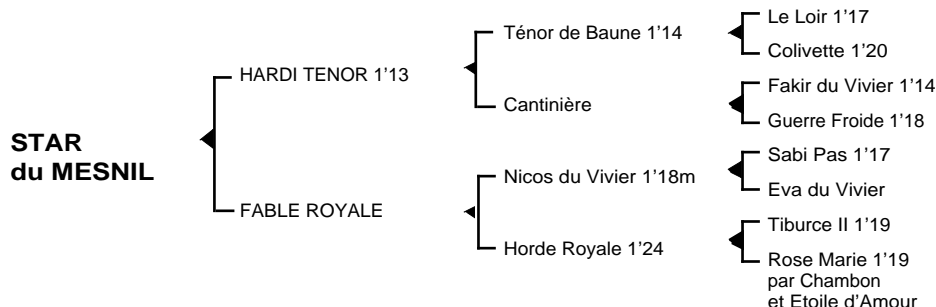

## STAR du MESNIL

*Femelle alezane née le 29.03.06*

Fils du classique **Ténor de Baune** 1'14, **HARDI TENOR** 1'13, semi-classique, 10 victoires dont 5 à Vincennes et 2 à Enghien, remporta principalement le prix de la Méditerranée. Il se classa également 2ème du prix de La Haye, 3ème des prix de Buénos Aires et Robert Auvray, totalisant 391.520 € de gains. Il est le père de **Punch de Gautiers** 1'15, **Pyrrhus Montaval** 1'17, **Pardi des Thirons** 1'15, **Pack Danover** 1'18...

**1ère mère : FABLE ROYALE** (1993) 4ème en province (n'a disputé que 3 épreuves)  
**Parisienne** 1'20 à 3 ans (Hasard Lavec), lauréate en province  
**Quiqui du Mesnil** (louki du Pré) à l'entraînement  
**Star du Mesnil** (Hardi Ténor) son 3ème produit

**2ème mère : HORDE ROYALE** 1'24 3V (1973), lauréate à 2 ans, 3 secondes places à Vincennes  
**Quakiyda** 1'18 à 5 ans, 8 victoires dont 1 à Vincennes et 1 à Enghien (460.650 F), mère de **Le Pays du Vent** 1'16 (28.650 €), **Maya de Toronto** 1'17 (35.250 €), **Nakuru** 1'18m (30.620 €); grand-mère de **Pony Girl** 1'18 (18.020 €), **Queen Charlotte** 1'20  
**Voilier d'Amour** 1'17, 11 victoires (427.350 F)  
**Amour Sauvage**, lauréat en province  
**Fable Royale** (voir ci-dessus)

**3ème mère : ROSE MARIE** 1'19 4V (1961) classique, 5 victoires dont 3 à Vincennes et 2 à Enghien, 3è du prix Céneri Forcinal, 5è du prix du Président de La République  
**Caprice Rose** 1'23m, lauréat en province  
**Fuit Rose** 1'20 4V, semi-classique, 4 victoires dont 1 à Vincennes, 2è du prix de Milan, Etalon  
**Horde Royale** 1'21, 3 victoires (voir ci-dessus)