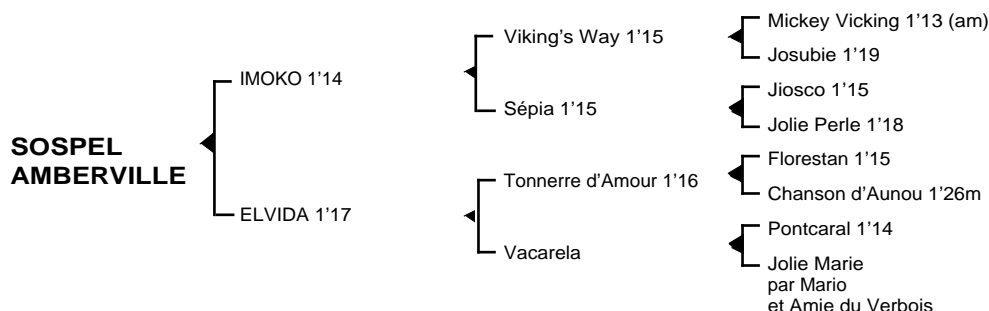

SOSPEL AMBERVILLE*Mâle bai né le 19.03.06*

Fils du franco-américain **Viking's Way** 1'15, **IMOKO** 1'14 5V, remporta 9 victoires dont 1 à Vincennes et 1 à Enghien, totalisant 131.899 € de gains. Il est le père de **Pegase de la Lieue** 1'18, **Pimoko Louzeen** 1'18, **Qualine Planchette** 1'22m, **Quita des Bordes** 1'21, **Quercy de la Roche** 1'20...

1ère mère : ELVIDA 1'17 à 5 ans (1992) 8 victoires dont 1 à Vincennes (515.600 F)

Malouin Rozéen (Elmon) qualifié

Pin Up Rozéen (Sancho Pança)

Sospel Amberville (Imoko) son 3ème produit

2ème mère : VACARELA (1987) n'eût que 2 produits :

Elvida 1'17 à 5 ans (voir ci-dessus)

3ème mère : JOLIE MARIE (1975)

Orgia mère de **Ulbran** 1'16 (1.114.550 F), **Guerrillero** 1'14 (332.988 €); grand-mère de **Man Quick** 1'15 (48.600 €), **Orman** 1'16 (44.520 €)

Souche maternelle classique remontant à la jument **LADY STATELY** (1904) dont sont également issus **Job** 1'21m (Prix du Président de la République, de Normandie, des Centaures), **Paméla II** 1'20 (3è du prix des Elites), **Rembrandt** 1'21 (3è du prix du Président de La République), **Taméla** 1'21 (2è du St Léger des Trotteurs), **Neric Barbès** 1'14 (prix de Paris, 2è du Critérium des 5 ans), **Seilhac** 1'17m (2è des prix de Cornulier, de Normandie), **Tango Barbès** 1'16 (2è du Critérium des 4 ans), **Un Cadeau** 1'13, **Autour d'Aunou** 1'13 (Prix de Sélection)...