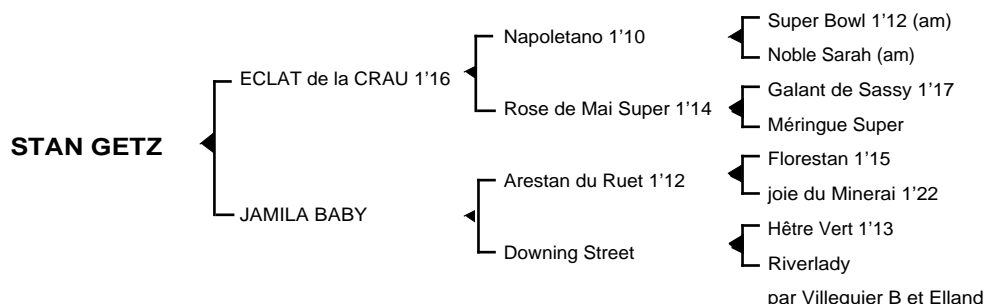

STAN GETZ

Mâle bai foncé né le 21.04.06

Fils de l'américain **Napoletano** 1'10, **ECLAT de La CRAU** 1'16 3 V remporta plusieurs victoires à Cagnes sur Mer totalisant 782.200 F de gains. Il est le père de **Lord Angot** 1'12, **Le Maréchal** 1'13, **L'Age d'Or** 1'12, **L'Or de Sombrevail** 1'14m, **Ludivine Super** 1'15, **Lamée du Méleuc** 1'14, **Lédonio du Méleuc** 1'15, **L'Eclat de Boisney** 1'15m, **Leclago** 1'13, **Moscato** 1'14, **Mistral de Ribeau** 1'15, **Mac Arthur** 1'13, **Mister Mab** 1'13, **Marine Dry** 1'16, **Magic Bay** 1'14, **Min Up** 1'14, **Note Le Bien** 1'15, **Nice Morning** 1'14, **New Man de la Crau** 1'16, **Nelson de Simon** 1'16, **Natif Nay** 1'17m, **Never Again** 1'16, **Nébriola** 1'14, **Nokal de la Crau** 1'16, **Neclago** 1'15, **Napol de Mai** 1'16, **Odra de Bellouet** 1'17, **Oliver du Sud** 1'15, **Ombre des Pistes** 1'15, **Once du Méleuc** 1'15, **Op Sun** 1'16, **Opaline d'Ask** 1'16, **One Numéro** 1'15, **Onyx de Clémengèle** 1'17, **Olifina** 1'15, **Only Boys** 1'13, **Orloff de Bougy** 1'14, **Prince du Niel** 1'14, **Pur Eclat** 1'17, **Picolina** 1'15, **Perle du Ganep** 1'16, **Pom de Garonne** 1'17, **Perle de Janvrin** 1'18m, **Pardillo** 1'17, **Phenix des Baux** 1'17, **Petite Joconde** 1'17, **Phisalie de Mai** 1'16, **Pépone du Castelet** 1'17, **Quiz du Chartrain** 1'17, **Quel Eclat du Gîte** 1'20, **Quérida des Prés** 1'19, **Quilou Montaval** 1'17, **Qroquignol** 1'19, **Quing de la Crau** 1'19, **Quadoteha** 1'19, **Quamicoère le Fol** 1'19...

1ère mère : **JAMILA BABY** (1997) qualifiée

Platters (Elio Josselyn)

Royal Troubadour (Vroum d'Or) à l'entraînement

Stan Getz (Eclat de la Crau) son 3ème produit

2ème mère : **DOWNING STREET** (1991)

Jamila Baby (voir ci-dessus)