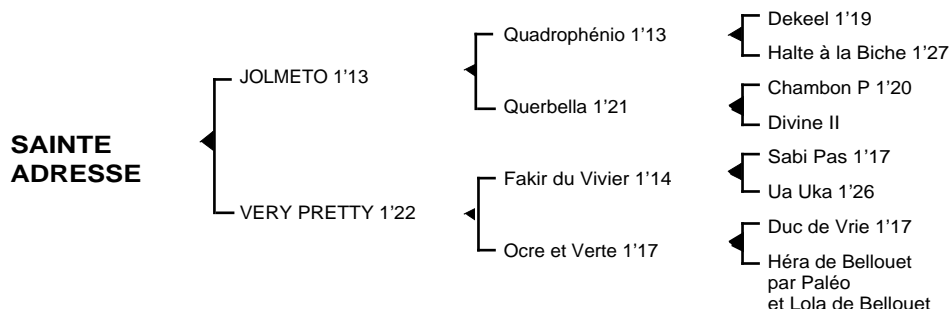

SAINTE ADRESSE

Femelle alezane née le 09.05.06

Fils du classique **Quadrophénio** 1'13, **JOLMETO** 1'13 à 6 ans, classique, 9 victoires dont 3 à Vincennes et 3 à Enghien remporta principalement le prix Victor Régis. Il se classa également 2ème du Critérium des 3 ans et 5ème du prix de Buenos Aires totalisant 263.310 € de gains. Il est le père de **Port Deauville** 1'17, **Pean For Clara** 1'16, **Palmetana** 1'17m, **Paulmeto** 1'17, **Pok du Truffie** 1'18, **Peinture Verte** 1'18, **Princesse Gitane** 1'19, **Pietra Cayennaise** 1'20, **Quel Boy d'Ancolie** 1'17, **Quinnetto du Bois** 1'18, **Quel Ange** 1'20...

1ère mère : VERY PRETTY 1'22 à 3 ans (1987) lauréate en province à cet âge

Early Fanac (Robespierre), qualifiée

Fifty Fanac 1'17m 7V (Le Loir), 4 victoires dont 3 à Vincennes (610.200 F)

Gamine Fanac (Lutin d'Isigny), mère de **Perdican** 1'15 (33.040 €)

Idylle Fanac 1'18 à 4 ans (Beautiful Somolli), 5 victoires, 4ème à Caen (21.023 €)

Jonkheer Fanac 1'23m à 4 ans (Passionnant), 2ème en province (3 sorties)

Key Fanac (Passionnant) poulinière

Pogo (Podosis)

Revue de Presse (Fanacland) à l'entraînement

Sainte Adresse (Jolmeto)

2ème mère : OCRE ET VERTE 1'17 (1980), semi-classique, 9 victoires dont 8 à Vincennes, 2è du prix Edmond Henry (722.500 F)

Altissima, mère de **Fine Perle** 1'16, classique, St léger des Trotteurs, prix des Elites (2.836.800 F), **Gai Brillant** 1'14, classique, prix du Président de La République, des Elites, des Centaures, d'Essai, St Léger des Trotteurs (6.890.000 F) Etalon; grand-mère de **Kefie Perle** 1'16, semi-classique (449.500 F), **Neuf de Coeur** 1'15 (86.090 €)