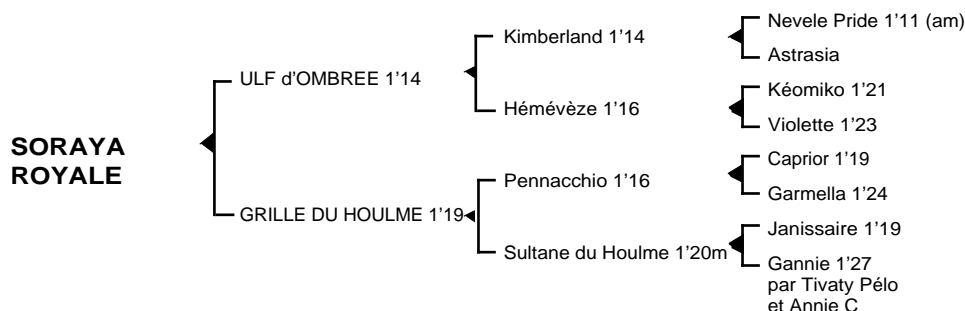

SORAYA ROYALE

Femelle baie née le 05.03.07

Fils de **Kimberland 1'14**, **ULF d'OMBREE 1'14**, classique, remporta principalement le Critérium des Jeunes, les prix Capucine, de Tonnac Villeneuve. Il se classa également 3ème du prix Cayey Ainé, 4ème du prix Kalmia (1.239.900 F). Il est le père de **Donjon de La Loge 1'14**, **Ditacha 1'15**, **Don Giovanni 1'14**, **Diane Ardechoise 1'15**, **Dombre Royal 1'16**, **Déesse de Favières 1'16**, **Darwin de La Motte 1'15**, **Etain Royal 1'12**, **Enfant du Plantis 1'16**, **Emmylou 1'16**, **Ebahi des Brières 1'16**, **Enfer de Chamaud 1'17**, **Essaim Laurent 1'13**, **Eva de Forgettes 1'16**, **Enfer de Chamant 1'17**, **Ekita Royale 1'17**, **Hobby du Mesnil 1'14**, **Heaume 1'16**, **Hufane 1'16**, **Hirishka 1'16**, **Hillary de Brillon 1'16**, **Hémone du Moulin 1'16**, **Horky Bonheur 1'14**, **Hévée du Ruisseau 1'16**, **Horseman 1'16**, **Il Taquine Richer 1'14**, **Inès du Comtal 1'15**, **Ixia Tanvillaise 1'16**, **Indian Prince 1'14**, **Icone de Lujéa 1'16**, **Iris du Louvet 1'15**, **Inter Pile 1'15**, **Jason de Claire 1'16**, **Jojo de Crouay 1'16**, **Joggy 1'16**, **Java Nonantaise 1'16**, **J'ai Envie de Toi 1'15**, **Julie du Loisir 1'16**, **Jim King 1'14**, **Jasqui d'Auberries 1'16**, **Jajolet 1'12**, **Jarnac du Moulin 1'15**, **Joker de Missy 1'15**, **Jabelle Star 1'13**, **Jasmina de Chamant 1'15**, **Kymjo de Marvez 1'13**, **Kiesta des Bordes 1'13**, **Karole du Pré 1'13**, **Kalouga de Seures 1'13**, **Line Pellois 1'13**, **Lucky des Roses 1'15**, **Lavater 1'16**, **Louxor de Chamant 1'15**, **Laurence Crown 1'16**, **Lucky des Brisants 1'15m**, **Manne de Nganda 1'14**, **Mustang de Claire 1'13**, **Melpomène 1'13**, **Magic Child 1'15**, **Nono du Malac 1'16**, **Naja d'Hilaire 1'17m**, **Oliver Day 1'13**, **Oxo du Pommereux 1'15**, **Oladéa de Metlan 1'16**, **Omeka Villers 1'14**, **Orenzo de Lespi 1'16**, **Odire des Apres 1'18**, **Pays d'Ostal 1'14**, **Pepsie de Chamant 1'19m**, **Poésie de Sevres 1'18**, **Phyl Del Katho 1'16**, **Quarina de Claire 1'20**, **Queen de la Potel 1'19**, **Quelle d'Odysée 1'20 ...**