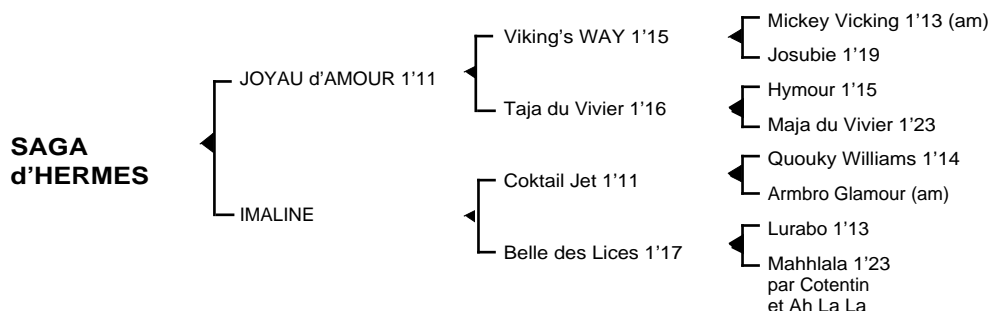

SAGA D'HERMES

Femelle alezan brûlé née le 29.04.06

Fils du franco américain **Viking's Way** 1'15, **JOYAU d'AMOUR** 1'11 à 8 ans, classique, remporta principalement les prix de Cornulier, des Centaures, Xavier de St Palais, du Calvados, Léon Tacquet, Jules Lemonnier, et, en Italie le Gala International du Trot. Il se classa également 2ème de la Coupe du Monde de Trot, des prix de Cornulier, de Bourgogne, de Bourbonnais, Louis Jariel, 3ème des prix des Elites, de Normandie, 4ème du prix de Cornulier, 5ème du Critérium des 5 ans totalisant 1.428.513 € de gains. Il est le père de : **Perle d'Amour** 1'16m, **Pin Up de Ceiji** 1'15, **Pacific de Nacre** 1'17, **Prince Bog** 1'18, **Premier Amour** 1'18, **Piombino** 1'14, **Pure Aveyronnaise** 1'16m, **Prince Blue** 1'16, **Paix de Villeneuve** 1'17, **Pégase d'Amour** 1'20, **Panache Gédé** 1'17, **Prince du Fruitiier** 1'16, **Paprika Turgot** 1'18, **Pépîte Ludoise** 1'19, **Pralinie des Noës** 1'17, **Prêle des Sarts** 1'18m, **Quitou des Sarts** 1'17...

1ère mère : IMALINE (1996) qualifiée
Nectar d'Hermès 1'15 à 6 ans (Jet du Vivier) 8 victoires (94.820 €)
Quénor d'Hermès (Ténor de Baune)
Royal d'Hermès (Fleuron Perrine)
Saga d'Hermès (Joyau d'Amour)

4ème mère : AH LA LA 1'25 (1966) 3 victoires
Hola le Pin 1'19 5V, 7 victoires dont 2 à Vincennes et 1 à Enghien (237.600 F) Etalon
Jolie Lala 1'20 à 7 ans, 11 victoires (211.000 F)
Mahlala 1'23 à 3 ans (voir ci-dessus)
Orlala 1'24 3V, 2è et 3è à Vincennes, mère de **Balala du Varlet** 1'19 (103.110 F); grand-mère de **Lalfa du Varlet** 1'16 (20.160 €)
Passlala 1'19 6V, 5 victoires dont 1 à Caen, 2 secondes places à Vincennes, 2 secondes places à Enghien (529.400 F); grand-mère de **Favorable** 1'15 (1.054.750 F), **Gorby** 1'16m (62.802 €)