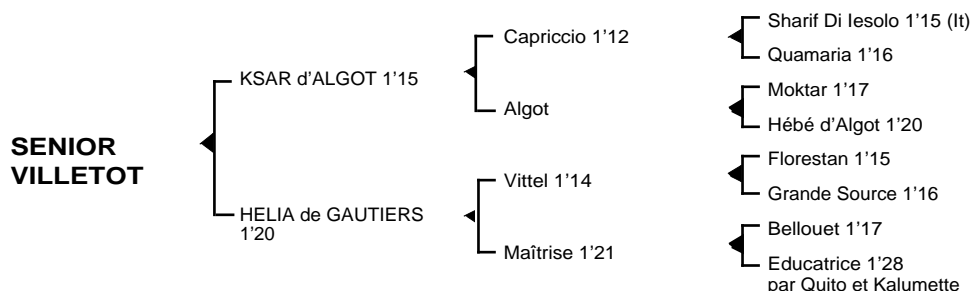

SENIOR VILLETOT

Mâle noir pangaré né le 16.04.06

Fils de **Capriccio** 1'12, **KSAR d'ALGOT** 1'15 3V, classique, remporta principalement les prix Paul Viel et Emmanuel Margouty. Il se classa également 2ème du prix Louis Cauchois, 3ème du prix Paul Karle, 4ème du prix Henri Cravoisier, 5ème des prix Kalmia, Ephrém Houel, 6ème du Critérium des Jeunes, du prix Capucine, 7ème du Critérium des 3 ans totalisant (182.664 €) de gains. Jeune étalon, ses premiers produits sont des "R".

Quélia de Gautiers 1'19 à 2 ans (Gatsby de Vive) 9ème à Enghien

Réo Land (Hardi Ténor) qualifié en 1'20"8 à Caen le 21.06.07

Senior Villetot (Ksar d'Algot) son 5ème produit

2ème mère : MAITRISE 1'21 (1978), 5 victoires dont 2 à Vincennes (141.800 F)