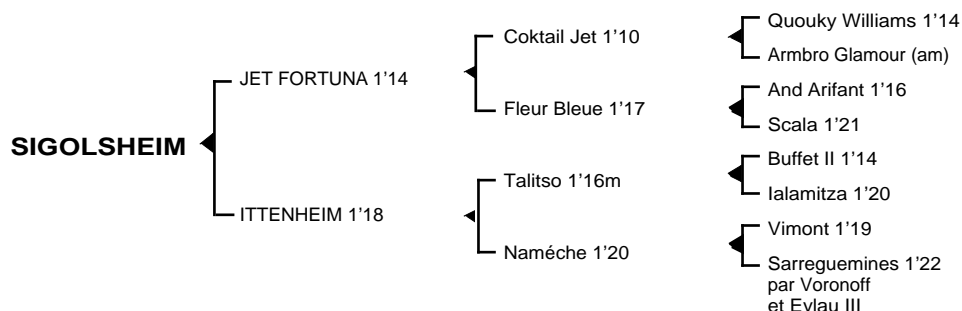

SIGOLSHEIM

Mâle bai né le 07.04.06

Fils du classique **Coktail Jet** 1'10, **JET FORTUNA** 1'14 5V, remporta 5 victoires dont 3 à Vincennes, totalisant 114.685 € de gains. Jeune étalon, ses premiers produits sont des "Q" dont **Quasimir de Crouay** 1'17, **Quirtal** 1'17, **Qualou Fortuna** 1'19, **Quelly du Bocage** 1'19, **Quick Legs** 1'16, **Quemeu d'Ecublei** 1'17m, **Quetty du Câpre** 1'20....

1ère mère : ITTENHEIM 1'18 à 4 ans (1996) lauréate en province, 2ème à Caen (17.428 €)
Quintilien (Chef du Châtelet), 4ème et 5ème en province sur 2 sorties
Sigolsheim (Jet Fortuna) son 2ème produit

2ème mère : NAMECHE 1'20 (1979) 5 victoires (134.000 F)
Virton 1'20 2V, 3 victoires, de nombreux accessits à Vincennes dont une 3è place dans le prix Louis Cauchois (220.000 F)
Cocheren 1'18, 4 victoires dont 2 à Cagnes sur Mer, 2 secondes places à Enghien, 5è à Vincennes (324.700 F)
Dour, qualifiée, mère de **Iponney** 1'17 (58.459 €), **Mambo Flo** 1'17 (33.890 €), **Nina** 1'17, **Or Massif** 1'17 (19.430 €)
Evres 1'16, 5 victoires dont 2 à Caen, 2 troisièmes places à Vincennes (357.100 F, mère de **Maoyana** 1'18, **Orobange** 1'18 (12.300 €)
Hagondange 1'16, 3 victoires dont 1 à Vincennes (422.500 F)
Ittenheim (voir ci-dessus)

Souche maternelle classique remontant à la jument **ELISA** (1853), mère et grand-mère des deux Chefs de race **Conquérant** et **Phaéton** et dont sont issus **Passeport** 1'23 (prix d'Amérique 2 fois), **Karnac** 1'24 (prix du Président de La République, de Cornulier 2 fois, de Vincennes), **Prince des Veys** 1'19m (prix de Cornulier), **Amyot** 1'15 (Critériums des 5 ans et Continental, Grand Critérium de Vitesse, prix de l'Etoile, de Sélection), **Edomérica** 1'18 (2è du prix de Vincennes), **Querfeu** 1'17m (prix de Vincennes, 2è du prix du Président de La République), **Tipouf** 1'12 (Grand Prix de L'UET), **Arcadia** 1'14 (prix de Cornulier, 2è du prix de Paris)...