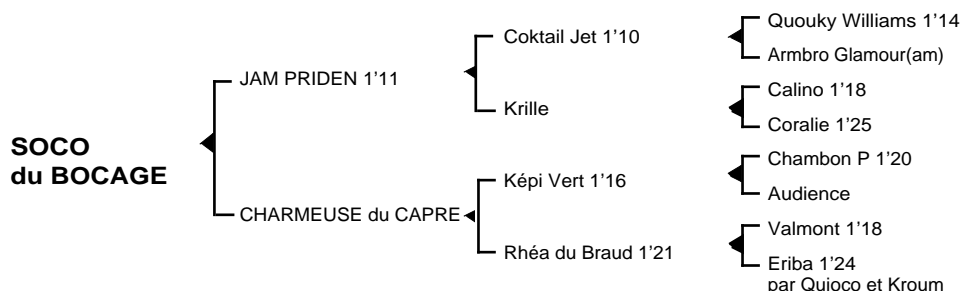

**SOCO du BOCAGE**

Mâle bai né le 30.03.06

Fils du classique **Coktail Jet 1'10**, **JAM PRIDEM 1'11** 6V, classique, remporta principalement les prix de la Méditerranée, de Bruxelles, de NewYork et Louis Jariel. Il se classa également 2ème de L'Eliminatoire du Grand Prix de L'U.E.T, du prix de Bruxelles, 3ème du Critérium des 4 ans, 4ème des prix Roederer, Robert Auvray, 5ème des prix Ovide Moulinet, Guy Le Gonidec, Jules Thibault, totalisant 536.275 € de gains. Il est le père de **Pin Up du Metz 1'16**, **Piana de la Loge 1'17**, **Postman 1'18**, **Pridelle du Verne 1'15**, **Pridem d'Hague 1'16**, **Pridem 1'18**, **Petite Joie 1'15**, **Paris Ouest 1'15**, **Pridame Monochrome 1'15**, **Palio de Lou 1'15**, **Primatie 1'15**, **Pridem du Trio 1'18**, **Prune de Louvet 1'16**, **Play du Beauvoisin 1'18**, **Quèrido du Blary 1'14**, **Quetzal de Narmont 1'18**, **Quodiva de Chamant 1'18**, **Quélina des Noël's 1'18**, **Quatre de Coeur 1'18**, **Quam Volo 1'19**, **Quatrain de Lou 1'19** ...

**1ère mère : CHARMEUSE du CAPRE (1990)**

**Jortis du Câpre 1'16** à 6 ans (Jet du Vivier), lauréat en province, 2ème à Cagnes-sur-Mer  
**Kaiser du Câpre 1'18m** à 6 ans (Jet du Vivier), 2 victoires  
**Lhassa du Bocage 1'14** à 5 ans (Jet du Vivier), 3 victoires, 2ème à Caen (40.870 €)  
**Majosa du Bocage** (Eclair de Vandell), placée en province  
**Pumba du Bocag**  
**Rasade du Bocage** (Hulk des Champs)  
**Soco du Bocage** (Jam Priden)

**3ème mère : ERIBA 1'24 à 3 ans (1970)**

**Mariba 1'22**, 3 victoires, 2è à Cagnes sur Mer  
**Prince Bill 1'24m 3V**, plusieurs accessits à Vincennes dont 1 seconde place, 2è à Caen  
**Rhea du Braud 1'21 3V** (voir ci-dessus)  
**Taquin du Braud 1'18**, 8 victoires dont 1 à Caen, plusieurs accessits à Vincennes, 3è à Enghien (372.050 F)