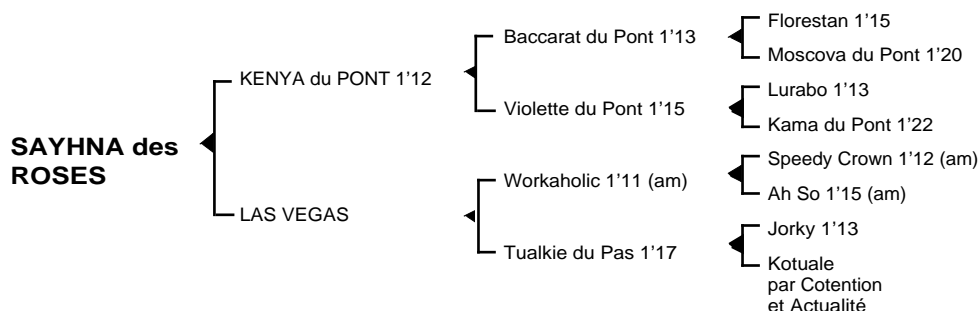

SAYHNA des ROSES

Femelle baie née le 21.05.06
Engagée dans le Grand Prix de L'U.E.T (2010)

Fils de **Baccarat du PONT** 1'13, **KENYA du PONT** 1'12 5V, classique, 11 victoires dont 3 à Vincennes, remporta principalement le critérium des 5 ans. Il se classa également 3ème du prix Doynel de Saint Quentin, 5ème du prix Marcel Laurent, 6ème du prix de l'Etoile totalisant 354.120 € de gains. Jeune étalon, ses premiers produits sont des "R".

1ère mère : LAS VEGAS (1999)

Rapide Jihaine (Jaïro)

Sayhna des Roses (Kenya du Pont) son 2ème produit

2ème mère : TUALKIE du PAS 4V (1985) 8 victoires dont 3 à Vincennes (768.500 F)

Grâce d'Udon, qualifiée, mère de **Océane du Mène** 1'17 (20.540 €), **Quito du Mène** 1'19

Jouvaci d'Udon, lauréate en province - Poulinière

Las Vegas (voir ci-dessus)

Nostra Jihaine 1'17 4V, 2 victoires dont 1 à Vichy, 2è à Enghien, 3è à Vincennes (27.920 €)

3ème mère : KOTUALE (1976) Soeur utérine du classique Hadol 1'18