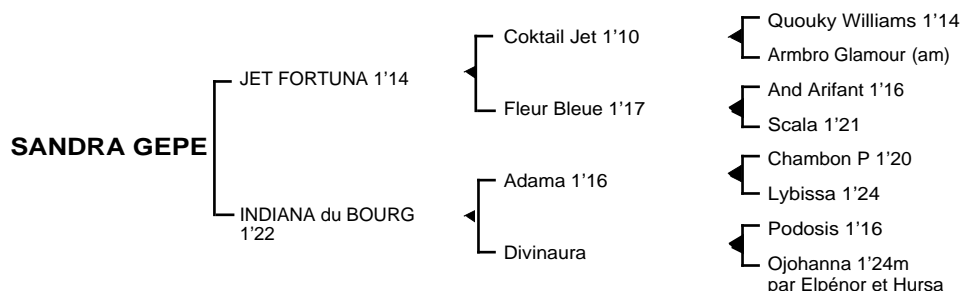

SANDRA GEPE

Femelle baie née le 02.04.06

Filq du classique **Coktail Jet** 1'10, **JET FORTUNA** 1'14 5V, remporta 5 victoires dont 3 à Vincennes, totalisant 114.685 € de gains. Jeune étalon, ses premiers produits sont des " Q " dont **Quasimir de Crouay** 1'17, **Quirtal** 1'17, **Qualou Fortuna** 1'19, **Quelly du Bocage** 1'19, **Quick Legs** 1'16, **Quemu d'Ecublei** 1'17m, **Quetty du Câpre** 1'20....

1ère mère : INDIANA du BOURG 1'22 à 3 ans (1996), qualifiée, a couru

One du Chartrain (Valberg)

Picou de Montfort (Ipsos de Montfort) qualifié en 1'20'9 à Caen le 23.11.05-Inédit

Quiz du Chartrain 1'17 à 2 ans (Eclat de la Crau) 2 victoires, 3 ème à Vincennes (14.400 €)

Sandra Gépé (Jet Fortuna) son 4ème produit

2ème mère : DIVINAURA (1991)

Historia du Bourg 1'24 à 3 ans, lauréate en province, mère de **Oric du Tillet** 1'18 (15.990 €)

Lastoria de Dussac 1'17, 4 victoires (31.590 €)