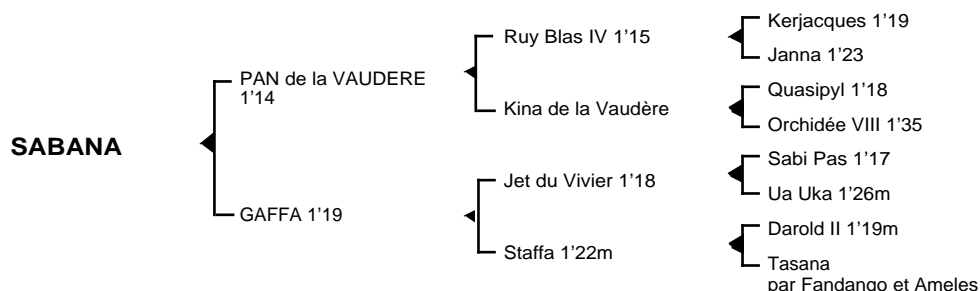

SABANA

Femelle baie née le 24.05.06

Fils de **Ruy Blas IV 1'15**, **PAN de La VAUDERE 1'14**, classique remporta principalement le Critérium des 5 ans, les prix Louis Dubu, Gaston de Wazières, Louis Jariel, de Buenos Aires, Jockey, de l'Etoile, d'Été. Il se classa également 2ème des prix Paul Leguerney, de Milan, du Crépuscule, du Bourbonnais, de Belgique, 3ème du Critérium des 4 ans, des prix Ephrém Houel, Guy Le Gonidec, Robert Auvray, Albert Demarq, d'Europe, de Bretagne, de Belgique, totalisant 3.150.250 F de gains. Il est le père de **Bénélux 1'17**, **Blitz Volo 1'18**, **Berninette 1'15**, **Balkan d'Eplessier 1'18m**, **Bosseuse 1'17**, **Calladeux 1'15**, **Cepan Volo 1'17**, **Chamboran 1'17**, **Chlorophylle Verte 1'16**, **Clément 1'15**, **Clip du Beauvoisin 1'16**, **Coxa Tosirom 1'16**, **Daddy Pan 1'17**, **Duc d'Été 1'17**, **Eline Winner 1'17**, **Elvie d'Ancre 1'17**, **Erika de Vilzy 1'16**, **Eros de Minerve 1'17m**, **Escada de Pitz 1'15**, **Etoile d'Hurtebise 1'16**, **Feodal de Clergie 1'16**, **Feria du Ringeat 1'17**, **Fille de Mai 1'15**, **Fils de Chapeau 1'16**, **Fils de Souvigné 1'13**, **Fora du Beauvoisin 1'16**, **Fringant du Stade 1'16**, **Genet de l'Arrete 1'17**, **Gerfaut d'Artois 1'16**, **Grand Frisson 1'13**, **Gypsilore 1'17**, **Hiatus 1'17**, **Instint Basic 1'16**, **Jiosco de Rex 1'15**, **Just For Pan 1'17**, **Mélo die de Vi 1'17**...

1ère mère : **GAFFA 1'19** à 5 ans (1994) 2 victoires

Pê le Mêle (Chenu)

Quiratac (Jackpot Dream) qualifié en 1'20"8 à Amiens le 24.04.07 - Inédit

Roman Photo (Pan de la Vaudère)

Sabana (Pan de la Vaudère)

3ème mère : **TASANA 1'21 5V** (1963), 7 victoires dont 4 à Vincennes

Fédala 1'21, 4 victoires dont 1 à Enghien, mère de **Noro 1'18** (279.000 F), **Salomon 1'17**, semi-classique,

2è du prix Doynel de Saint Quentin (1.403.150 F) Etalon, **Utinam 1'14** (1.008.150 F); grand-mère de