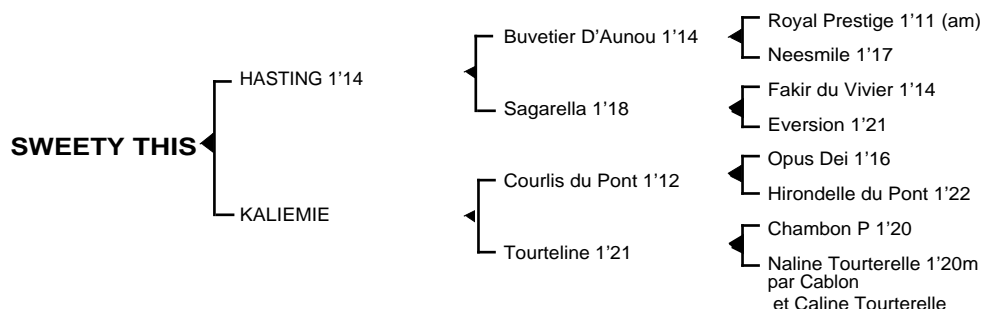

SWEETY THIS

Femelle alezane née le 26.05.06

Fils du franco-américain **Buvetier d'Aunou** 1'14, **HASTING** 1'14 5V, semi-classique, 3 victoires à Vincennes, dont le prix Jockey, se classa également 2ème du prix Narquois, totalisant 1.222.850 F de gains. Il est le père de **Ojipey Vinois** 1'13 (Critérium des Jeunes), **Oreillette** 1'17, **Orloff Monceau** 1'14 (3è du prix Félicien Gauvreau), **Occitane** 1'13 (prix Guy Le Gonidec), **Orion Magic** 1'16, **Ondettes** 1'17, **Ouessant** 1'18, **Oring** 1'14, **Odyssée Guichen** 1'16, **Oliversting** 1'18, **Oui et Non** 1'15, **Orée du Verbois** 1'15m, **Opius de la Lieue** 1'17, **Oliversting** 1'14, **Osiris Thora** 1'16, **Paix du Beauvoisin** 1'16, **Prieuré** 1'15m, **Pixel de Benac** 1'15, **Pin Up de l'Etre** 1'16, **Phebus de Vray** 1'17, **Petra de Trosnay** 1'18, **Pontinga** 1'16, **Quelette** 1'18, **Quiko de Bossay** 1'20, **Quorange** 1'19, **Quadro du Bosquet** 1'17...

1ère mère : KALIEMIE (1998)

Quoralie This (Ipson de Mormal)
Rosalie This (Ipson de Mormal) à l'entraînement
Sweety This (Hasting) son 3ème produit

2ème mère : TOURTELINÉ 1'21 4V (1985) 2 victoires, 2è à Vincennes

Diaphyse 1'14 6V, 8 victoires dont 2 à Vincennes (1.211.250 F), mère de **Naphyse** 1'16 (22.630 €)
Epicondyle 1'14 4V, semi-classique, 8 victoires dont 5 à Vincennes et 1 à Enghien, 3è du prix Jean le Gonidec, 5è duprix Paul Leguerney (1.839.200 F) Etalon
Gelule 1'19 à 4 ans, 4 victoires (22.448 €)
Humerus 1'17 à 3 ans, plusieurs accessits, 3è à Vincennes
Kaliémie (voir ci-dessus)

Souche maternelle classique remontant à la jument **BELLE POULE** (1865) dont sont issus le chef de race **Intermède** et les classiques **Hernani III** 1'24 (Critériums des 3 ans, des 4 ans), **Quatt Cent trois** 1'21 (St Léger des Trotteurs), **Odin de La Vente** 1'17m (St Léger des Trotteurs), **Passionnant** 1'15 (Critériums des 3 ans, des 4 ans, Continental)...