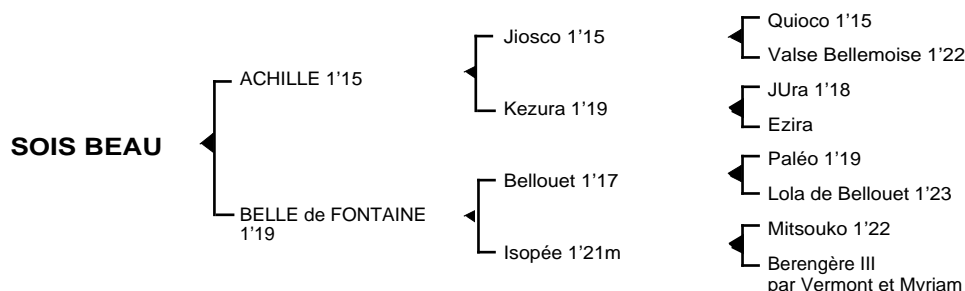

**SOIS BEAU***Mâle alezan né le 23.02.06*

Fils de **Jiosco** 1'15, **ACHILLE** 1'15, remporta 10 victoires à Vincennes dont les prix Heloïse et Emile Allix Courbois totalisant 2.146.200 F de gains. Il est le père de **Jetty Girl** 1'15, **Joa de Bel Oeuvre** 1'13, **Joyeuse d'Elcée** 1'16, **Jacobin** 1'19m, **Jessica des Portes** 1'15, **Julio de Vire** 1'18m, **Jellico** 1'19, **Jaguar Bethune** 1'14, **Jessica des Portes** 1'15 **Jasmin Plaisir** 1'14, **Jade du Dollar** 1'16m **Kiss Of Fire** 1'14, **Kinz Mars** 1'18, **Karl Boréal** 1'15, **Koussaka** 1'16, **Karl Boréal** 1'15, **Kansas de Chenu** 1'17m, **Kella Fair** 1'15, **Korine du Lombart** 1'15m, **Kriolaise** 1'13 classique, **Kiss Me du Flo** 1'16, **Kankan des Portes** 1'15, **Kaïd du Limesle** 1'19, **Kinz Mars** 1'18, **Karina** 1'15 **Kito d'Ouville** 1'16, **Kubéra** 1'14, **Kastel des Noues** 1'15, **Ladye de Grimoult** 1'14, **Littoral** 1'18, **Lolita d'Apiro** 1'16, **Lurano** 1'13, **Let's Go Home** 1'14, **Lovely Mab** 1'15, **Lupin Maxentais** 1'15, **Lutin du Val** 1'14, **Maya Boréal** 1'16, **Magalie du Dollar** 1'16, **Marina Royale** 1'16, **Machille Fross** 1'18, **Naquitine** 1'13, **Nachille des Prés** 1'57, **Natif de Banville** 1'17, **Need to Go** 1'14, **Nanti** 1'14, **Nuit de la Marfée** 1'12, **Navéa** 1'16, **Ninia** 1'14, **Natif de Gaprée** 1'14, **Ninon de Forges** 1'15, **Niosco Séréda** 1'15, **Oui Oui de Briouze** 1'13, **Oviédo Vici** 1'13, **Ouragan du Moncel** 1'16m, **Oer de Saint Léger** 1'14, **Ouragon des Roches** 1'16m, **Onoméa** 1'16, **Organdi d'Or** 1'14m, **Paddy Héroid** 1'14, **Pépité Winner** 1'16, **Paddy** 1'17, **Paddy du Buisson** 1'14, **Prince Précieux** 1'17, **Persian Madrik** 1'13, **Patty de Fio** 1'16, **Petite Histoire** 1'15, **Palléas** 1'16, **Pomme d'Avignère** 1'16, **Quelle Folle** 1'15m, **Quel Beau King** 1'18, **Queivel** 1'19, **Quinze Mars** 1'17, **Quelle Copine** 1'16, **Quotesso** 1'19m, **Quite Good** 1'17, **Quiliano** 1'20m, **Quito du Palais** 1'17m ...