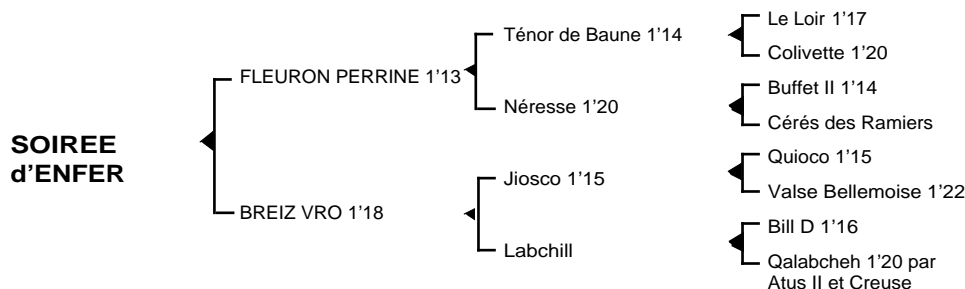

**SOIREE d'ENFER**

Femelle baie née le 11.05.06

Fils du classique **Ténor de Baune** 1'14, **FLEURON PERRINE** 1'13 4V, classique, remporta principalement les Critériums des 3 ans, des 4 ans et des 5 ans, les prix Ephrem Houel, de Tonnac Villeneuve. Il se classa également 2ème du Championnat Européen des 5 ans, du prix de l'Etoile, 3ème du prix de l'Etoile, totalisant 4.195.000 F de gains. Il est le père de **Naiade Perrine** 1'13, **Naxella du Tija** 1'17m, **Naïf Phi** 1'13, **Nikita Julry** 1'15, **Nymphe Perrine** 1'15, **Navigo de Vrie** 1'16, **Nerval du Donjon** 1'14, **Nameless** 1'14, **Nana de Val** 1'14, **Nuage du Houbet** 1'18, **Nico des Prés** 1'15, **Niky des Sarts** 1'13, **Natif de Laudréa** 1'17, **New Fun** 1'13m, **Nicia du Tija** 1'15, **Nell Speed** 1'15, **Néron de Fourcade** 1'16, **Nikki Claichamp** 1'16, **Nica Jeloca** 1'14m, **Natavia Press** 1'15, **Niva Julry** 1'18, **Nico de Montmarcé** 1'17, **Nébuleuse d'Ostal** 1'16, **Nounou El Major** 1'15, **Ohara de Sèvres** 1'12, **Orla Fun** 1'12, **Ostal** 1'16, **Ola d'Haufor** 1'13, **Orry du Ham** 1'15, **Odyssée Pierji** 1'16, **Origan Star** 1'15, **Ouatine d'Ostal** 1'13m, **Occasion Révée** 1'15, **Opaline Mesloise** 1'16, **Oulan Bator** 1'18, **Open Sport** 1'15, **Oner Franly** 1'15m, **Oséa de Beauregard** 1'16m, **Oder Scardrie** 1'16, **Osaka Scardrie** 1'17, **Poker de Coquerie** 1'14, **Paulo d'Ostal** 1'18, **Podium** 1'13, **Pluto des Sarts** 1'16, **Pernik** 1'16, **Prince des Loyaux** 1'16m, **Piazza d'Ostal** 1'16, **Pluton de Godrel** 1'17, **Quéridette** 1'16, **Quive du Rib** 1'17, **Quirido Plerre** 1'17m, **Quito de Valsoiz** 1'19, **Quelle Celeste** 1'18...

1ère mère : **BREIZ VRO** 1'18 à 4 ans (1989), 3 victoires dont 1 à Vincennes (286.000 F)

**Jaspero** 1'17 à 4 ans (Capitole), 4 victoires dont 1 à Caen (35.925 €)

**Katumba** 1'18 (Cèdre du Vivier), 2 accessits dont 1 seconde place (n'a disputé que 2 épreuves)