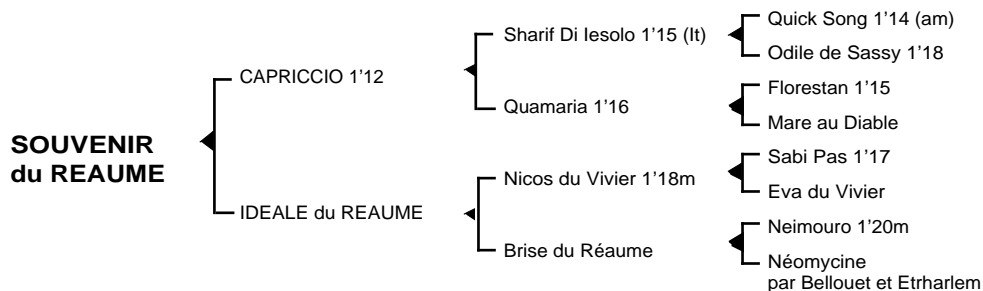

SOUVENIR du REAUME

Mâle bai né le 13.03.06

Fils du crack étalon italien, **Sharif Di lesolo** 1'15, **CAPRICCIO** 1'12 classique remporta principalement les prix de Bruxelles, Kerjacques, Jamin, Le Prévost de La Moissonnière. Il se classa également 2ème des prix des Ducs de Normandie, de Buenos Aires, 3ème du prix Doynel de St Quentin, 4ème des prix René Ballière, Louis Jariel, 5ème du prix de New York totalisant 4.083.300 F de gains. Il est le père de **Ksar d'Algot** 1'15, **Kamino de Ginai** 1'16, **Kouffa des Sarts** 1'15, **Karouso Genest** 1'15, **Karamel Tendre** 1'15, **Kidam de l'Ante** 1'15, **Kepler** 1'14, **Kosette** 1'14, **Kalabshéh Dub's** 1'15m, **Kapri du Donjon** 1'15, **Kaprio Gonivière** 1'13, **Karina** 1'15, **Kenitra** 1'15, **Kebby du Bocage** 1'13, **Kevisa** 1'12, **Kricio Morinière** 1'16m, **Kalypsa** 1'15, **Litano** 1'14, **Lys Pettevinière** 1'12m, **L'As de Bellande** 1'17m, **Légende Dorée** 1'14, **Lara du Bois Morin** 1'14, **Le Logis** 1'13, **Luigi du Tija** 1'14, **Le Major** 1'14m, **Lutin de La Besvre** 1'12, **Lybele de L'Abbaye** 1'12, **Le Greco** 1'16m, **Le Saintgenois** 1'15, **Lhassa** 1'11, **Louvois** 1'13, **Laïcha des Valois** 1'14, **Lara d'Em** 1'13, **Lahore** 1'14, **Milord du Chêne** 1'14, **Mora de la Besvre** 1'15, **Marie Etoilée** 1'16m, **Mimo** 1'15, **Major de Cristot** 1'15, **Miraculée d'Or** 1'12, **Mickey d'Angis** 1'14, **Murano** 1'15, **Mosaïque** 1'14, **Malupricia** 1'15, **Madagascar** 1'15, **Namastée** 1'15, **Nectar d'Occagnes** 1'16, **Neoh Jiel** 1'13m, **Night Augeniaies** 1'16, **Nark Turgot** 1'15, **Nisaro** 1'14m, **Nabisco Dop** 1'14, **Native Tartifume** 1'13, **Nitokris** 1'14, **Norginio** 1'12, **Ocaprio** 1'13, **Othello du Rib** 1'14, **Otoya du Verger** 1'15, **Olympio** 1'17, **Olive de l'iton** 1'14, **Oz le Magicien** 1'14, **Only You de Ginai** 1'14, **Océano Nox** 1'12, **Oïleret du Vivier** 1'15, **Odilon** 1'14m, **Oméga du Reverdy** 1'13, **Oh Lady de Houelle** 1'15m, **Obligado** 1'15m, **Olala du Fruitier** 1'14, **Pablo** 1'15, **Penang** 1'16, **Petit Bulot** 1'15m, **Patience Vrie** 1'15m, **Paladin Atout** 1'15, **Peggy de la Noé** 1'18, **Quick Viervil** 1'19, **Quassia du Bon Air** 1'18, **Quolibet d'Erable** 1'19...

1ère mère : IDEALE de REAUME (1996) soeur utérine de la classique **Mélodie du Réaume** 1'13
Obstinée du Réaume 1'16 4V (Forkaholic Vinois) 2 victoires dont 1 à Vincennes (32.970 €)
Queen du Réaume (Hernani) qualifié en 1'21'9 à Meslay du Maine le 09.11.06 - Inédite
Rebecca du Réaume (Ksar d'Algot)
Souvenir du Réaume (Capriccio) son 4ème produit

2ème mère : BRISE du REAUME (1989)
Mélodie du Réaume 1'13 4V (Vittel) classique, 5 victoires dont 3 à Vincennes et 1 à Enghien, 2ème des prix Paul Leguerner, Ovide Moulinet, 3ème des prix de Sélection, Jean Le Gonidec, Roederer, de Croix, 5ème du prix Doynel de Saint Quentin, Robert Auvray, 6ème du prix Masina (297.600 €)

3ème mère : NEOMYCINE (1979)
Sorgho 1'20 9 victoires (234.880 F)
Ulysse du Réaume 1'20, 2 victoires
Crack du Réaume 1'21 à 3 ans, plusieurs accessits
Etendant du Réaume 1'19 à 4 ans, 2 victoires
Hase du Réaume 1'19 à 4 ans, plusieurs accessits
Impulsif du Réaume 1'18 à 2 ans, lauréat en province, 2è à Vincennes (20.107 €)
Kalinka du Réaume, lauréate en province (n'a disputé qu'une seule épreuve)