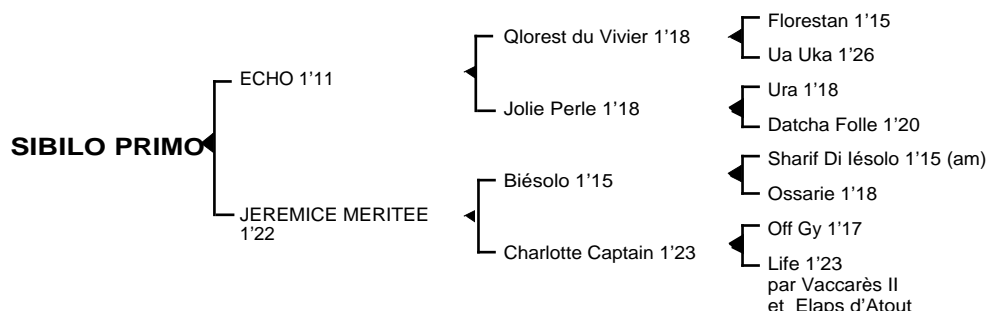

SIBILO PRIMO

Mâle bai foncé né le 02.05.06

Fils de **Qlorest du Vivier**, **ECHO** 1'11 à 6 ans, classique, remporta principalement le Critérium Continental, le Grand Critérium de vitesse de la Côte d'Azur, les prix de Washington, de Belgique, Jockey, Louis Jariel, Henri Levesque, Roederer, de Croix, Ariste Hémar, Marcel Laurent, Guy Le Gonidec, Gaston Brunet, Emile Wendling. Il se classa également 2ème du Critérium des 5 ans, des prix d'Amérique, Ballière, de l'Atlantique, de l'Union Européenne, de Bourgogne, 3ème du Critérium des 4 ans, des prix des Ducs de Normandie, du Bourbonnais, d'Été, de l'Union Européenne, 4ème du prix d'Amérique, 5ème du prix de France, totalisant 9.115.071 F de gains. Il est le père de **Koriolan** 1'15, **King's Paradise** 1'17, **Kinos** 1'16, **Kandjar Blanc** 1'13, **Ketmie** 1'17, **Kotka** 1'17, **Keystone Cosmos** 1'18, **Kristal Noble** 1'16, **Kacy de Touchyvon** 1'16, **Karacoléro** 1'15, **Klameur du Trio** 1'15, **Korestane** 1'15, **Kidy de Tourelle** 1'14m, **Kia d'Oudairies** 1'16, **Karecho de Bisoir** 1'17, **L'Echo d'Anjou** 1'12, **L'Echo Kerster** 1'16, **L'Amérique** 1'12, **La Mélodie** 1'14m, **Louve Bocain** 1'17, **Lincoln Jet** 1'14m, **Lilia du Douet** 1'14m, **Loupette Élégante** 1'17, **L'Iris d'Havaroche** 1'17, **Loustic de Léau** 1'15, **Lunecho** 1'15, **L'Echo du Vent** 1'15, **L'Echo de Cerpi** 1'15, **Litchi** 1'13, **Loulou Jet** 1'13, **Lavergne** 1'15, **Lusaka Girl** 1'18, **L'Allée d'Ortige** 1'17, **Larissa Rainbow** 1'16, **Major Star** 1'15, **My Love Lady** 1'10, **Miss de Cénoman** 1'18m, **Mage de La Mérité** 1'12, **Mamma d'Ortige** 1'15, **Mouchele** 1'15, **Montluçonnaise** 1'16, **Mélisio** 1'16, **Miss des Brisants** 1'16, **Minden des Bordes** 1'15, **Magic Ouest** 1'17, **Névada de Cénoman** 1'15, **Nitry** 1'13, **Newton Star** 1'15, **Nectar des Douets** 1'18, **Nick du Comtal** 1'14, **Nuage de Féline** 1'14, **Nuage Bleu** 1'17, **Nympheta de Bisoir** 1'16, **New Fragility** 1'16, **Navarro du Plessis** 1'17, **Ou Es Tu** 1'16, **Orillas Del Mar** 1'15, **Oscar Dop** 1'15, **Odéon de Cénoman** 1'15m, **Opale de la Mérité** 1'17, **Oscardo du Val** 1'16, **Over Echo** 1'17, **Pacha Pellois** 1'14, **Pactole des Champs** 1'16, **Quantitas** 1'15, **Quisabelle** 1'18, **Quourido** 1'16, **Quasting** 1'19...

1ère mère : JEREMICE MERITEE 1'22 à 3 ans (1997), 6è en province
Picailon Primo 1'17 à 4 ans (Ursis), plusieurs accessits dont 3 secondes places
Qualifabia (Kleyton)
Ribilo Primo (Echo)
Sibilo Primo (Echo) son 5ème produit

2ème mère : CHARLOTTE CAPTAIN 1'23 à 3 ans (1990), plusieurs accessits
Karl de la Mérité 1'18 à 3 ans, lauréat en province, 3è à Caen et Cabourg, 6è à Vincennes

3ème mère : LIFE 1'23 (1977), 4 victoires
Best de Marancourt 1'19 à 3 ans, 4 victoires dont 1 à Vincennes (269.100 F)
Delife Captain 1'17 à 3 ans, 3 troisièmes places à Vincennes à cet âge (101.300 F)
Eslly Captain 1'14, classique, 3 victoires, 2è du prix Kalmia, 3è du prix Maurice de Gheest, 4è du prix Capucine, 5è du prix Pierre Plazen (921.600 F) Etalon