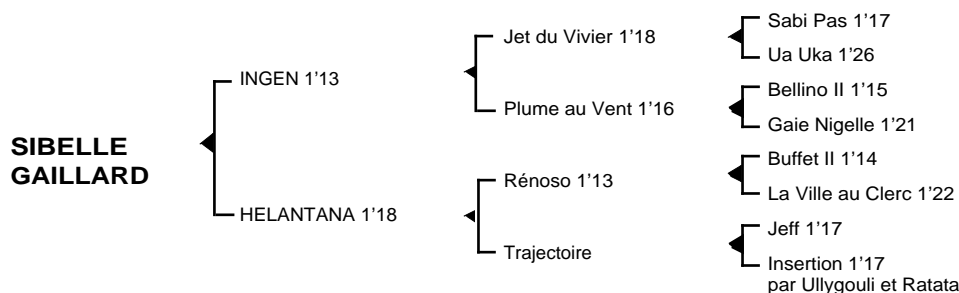

SIBELLE GAILLARD*Femelle baie née le 17.05.06*

Fils de **Jet du Vivier** 1'18, **INGEN** 1'11 9V, classique, remporta principalement le prix Doynel de Saint Quentin. Il se classa également 2ème du Critérium des 5 ans, des prix Louis Jariel, du Plateau de Gravelle, du Luxembourg, 4ème du prix Albert Demarcq, totalisant 488.550 € de gains. Etalon National, ses premiers produits sont des " Q " dont **Quelle Fusée** 1'21...

1ère mère : HELANTANA 1'18 (1995), lauréate en province

Or Gaillard (Bassano)

Prince Gaillard 1'22 à 4 ans (Bon Conseil) plusieurs accessits

Sibelle Gaillard (Ingen) son 3ème produit

2ème mère : TRAJECTOIRE 1'22 à 4 ans (1985) 2 victoires, placée à Caen

Dablonika 1'20 à 3 ans, 3 victoires (165.200 F)

Elantana 1'16 à 5 ans, 7 victoires, 2 secondes places à Caen (251.700 F), mère de **Nataletta** 1'16 (40.080 €)

Galtarelle 1'27m à 4 ans, lauréate en province