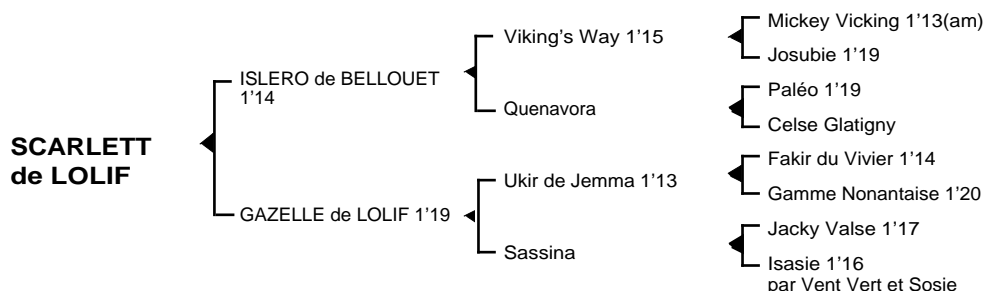

SCARLETT de LOLIF

Femelle baie née le 25.05.06

Fils du franco américain **Viking's Way** 1'15, **ISLERO de BELLOUET** 1'14 à 4 ans, semi-classique, remporta 4 victoires dont 3 à Vincennes et 1 à Enghien. Il se classa également 2ème des prix Edouard Marcillac, Ceneri Forcinal, 4ème du prix Emile Riotteau, 6ème du prix Jacques Olry totalisant (156.694 €) de gains- Il est le père de: **Philosophe** 1'19, **Pluviose** 1'16, **Passion Fatale** 1'16m, **Pisanello** 1'16, **Queen des Sables** 1'17, **Quiver de Campi** 1'21...

1ère mère : GAZELLE de LOLIF 1'19 à 4 ans (1994) 6 victoires (33.038 €)
Quenotte de Lolif 1'22 à 3 ans (Himo Josselyn), 3 accessits dont 1 seconde place
Scarlett de Lolif (Isléro de Bellouet) son 2ème produit

2ème mère : SASSINA (1984) lauréate en province
Du Soleil à Lolif 1'18, 6 victoires (430.873 F)
Gazelle de Lolif 1'19 à 4 ans (voir ci-dessus)
Iso de Lolif 1'16 à 4 ans, 6 victoires dont 1 à Caen, 4è à Vincennes (77.031 €)
J'arrive de Lolif 1'16, 3 victoires (38.558 €)

Souche maternelle classique remontant à la jument **ELISA** (1853) mère et grand-mère des chefs de race **Conquerant** et **Phaéton** et dont sont également issus **Vermont** 1'25, **Prince des Veys** 1'19m, **Amyot** 1'15, **Edomeric** 1'18, **Tipouf** 1'12...