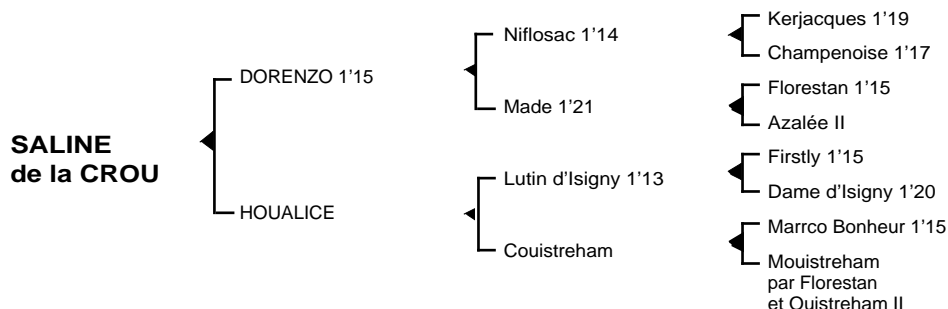

SALINE de la CROU

Femelle baie née le 10.04.06

Fils de **Niflosac 1'14**, **DORENZO 1'15**, remporta plusieurs victoires à Vincennes. Il se classa également 2ème du prix Emile Allix Courbay, 5ème du prix Jean Cabrol, totalisant 1.949.050 F de gains. Il est le père de **Lady d'Auvrecy 1'10**, **Love de Fleur 1'14**, **Lyre de la Cour 1'20m**, **Lady du Jonquet 1'20**, **Miss de Fleur 1'16**, **Madelon des Bois 1'15**, **Mélofée 1'17**, **Morenzo d'Espoir 1'19**, **Marou Mourotais 1'18**, **Miflosac de Blagny 1'16**, **Marius le Sel 1'18**, **Miora Saint André 1'20**, **Nénuphar Blondel 1'16m**, **Naïade d'Oudon 1'18...**

1ère mère : HOUALICE (1995)

Poulène de la Crou (Hand du Vivier) qualifiée
Quito de la Crou (Kasting du Bourg) à l'entraînement
Saline de la Crou (Dorenzo) son 3ème produit

2ème mère : COUISTREHAM (1990)

Houalice (voir ci-dessus)
Ikoé 1'17 à 6 ans, 4 victoires (29.471 €)
Océane de Bucy 1'15 3V, 2 victoires dont 1 à Vincennes (46.700 €)

3ème mère : MOUISTREHAM (1978), issue de la jument **Ouistreham II**, mère des classiques **Amyot 1'15** (Critériums des 5 ans et Continental, Grand Critérium de vitesse de la Côte d'Azur, prix de L'Etoile, de Sélection, de la Loterie à Naples, Grand Prix de Bavière), **Edomérica 1'18** (2è du prix de Vincennes) et grand-mère de la classique **Arcadia 1'14** (prix de Cornulier, 2è du prix de Paris)

Souche maternelle classique remontant à la jument **ELISA** (1853), mère et grand-mère des deux Chefs de race **Conquérant** et **Phaéton** et dont sont issus **Passeport 1'23** (prix d'Amérique 2 fois), **Karnac 1'24** (prix du Président de La République, de Cornulier 2 fois, de Vincennes), **Prince des Veys 1'19m** (prix de Cornulier), **Querfeu 1'17m** (prix de Vincennes, 2è du prix du Président de La République), **Tipouf 1'12** (Grand Prix de L'UET)...