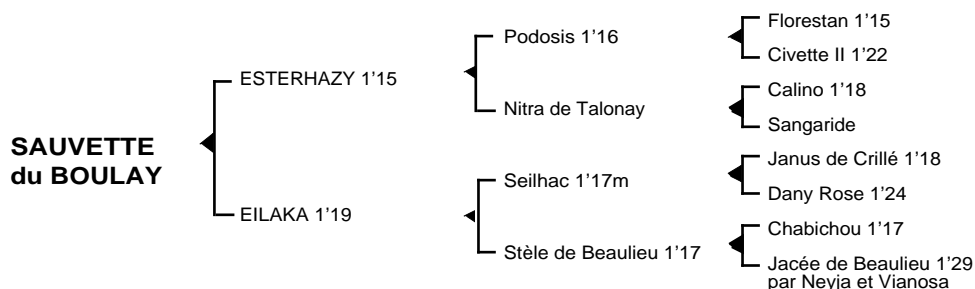

SAUVETTE du BOULAY*Femelle baie née le 31.03.06*

Fils du classique **Podosis 1'16**, **ESTERHAZY 1'15 5V**, 2 victoires à Vincennes, totalisa 1.174.000 F de gains. Il est le père de : **Nemrod du Boulay 1'13m**, **Nivèale Ecare 1'19m**, **Onward du Clos 1'13m** (prix Henri Ballière, 4^e du prix d'Essai), **Orientalble Road 1'15**, **Okryri du Boulay 1'17**, **Orion d'Eoul 1'16**, **Oncle Collino 1'17m**, **Olivette du Gaie 1'20**...

1ère mère : EILAKA 1'19 à 3 ans (1992) 5 victoires (29.397 €)

Neilaka du Boulay 1'17 à 3 ans (Baccarat du Pont), de nombreux accessits 3^e à Enghien, 4^e à Vincennes

Quorner du Boulay (Independance Day) qualifié en 1'19"3 à Meslay du Maine le 16.02.07 - Inédit

Rowini du Boulay (Instant Gédé) à l'entraînement

Sauvette du Boulay (Esterhazy) son 5^e produit

2ème mère : STELE de BEAULIEU 1'17 à 3 ans (1984) lauréate à Vincennes, 2 secondes places sur ce même hippodrome (112.200 F)