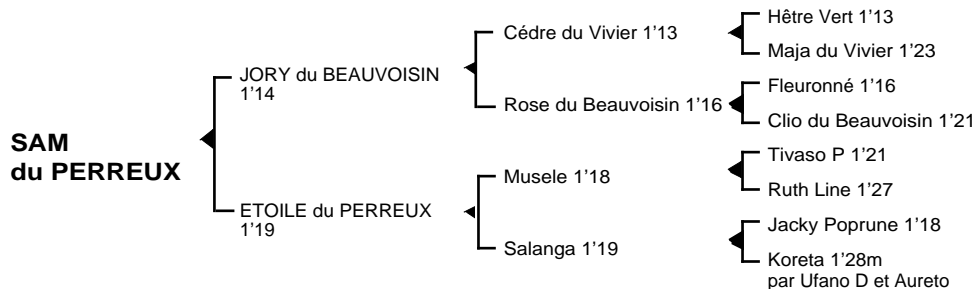

SAM du PERREUX

Mâle bai né le 04.05.06

Fils du classique **Cèdre du Vivier** 1'13, **JORY du BEAUVOISIN** 1'14 à 6 ans remporta 16 victoires dont 15 à Cagnes-sur-Mer, totalisant 284.319 € de gains. Jeune étalon, ses premiers produits sont des " R ".

1ère mère : **ETOILE du PERREUX** 1'19 à 4 ans (1992) lauréate à Caen
Nimba du Perreux 1'19 à 4 ans (Derby du Gite) lauréate et de nombreux accessits (12.390 €)
Quetta du Perreux (Diamant Gédé) qualifiée en 1'20"2 à Caen le 11.04.07-Inédite
Sam du Perreux (Jory du Beauvoisin) son 3ème produit

2ème mère : **SALANGA** 1'19 3V (1984) lauréate en province, 7 accessits à Vincennes (199.300 F)
Etoile du Perreux 1'19 à 4 ans (voir ci-dessus)
Hermine du Perreux 1'20, 5 victoires (25.151 €)

3ème mère : **KORETA** 1'28m à 3 ans (1976), 2 victoires
Queurette 1'24 à 3 ans, lauréate en province à cet âge
Salanga 1'19 3V (voir ci-dessus)
Terrifiante 1'23 2V, lauréate en province, placée en province
Verimer 1'23, lauréat en province
Fidèle du Perreux, mère de **Kaprius du Perreux** 1'14 (182.566 €)

5ème mère : **QUOTESITA** 1'25 (1960) 3 victoires - Issue de la jument **Ultra Gentille**, mère des classiques **Gi** 1'20 et **Vaccars II** 1'18 et 3è mère de **Rose du Marquis** 1'15
Aureto 1'28m (voir ci-dessus)
Cravenso 1'26m, lauréate en province, mère de **Koch Dazeray** 1'22
Fadeto 1'19, 8 victoires dont 1 à Cagnes sur Mer (173.000 F)
Isclès 1'20 4 victoires dont une sous la selle (257.800 F)
Malegal 1'18, 5 victoires dont 1 à Caen, placé à Enghien (166.600 F)