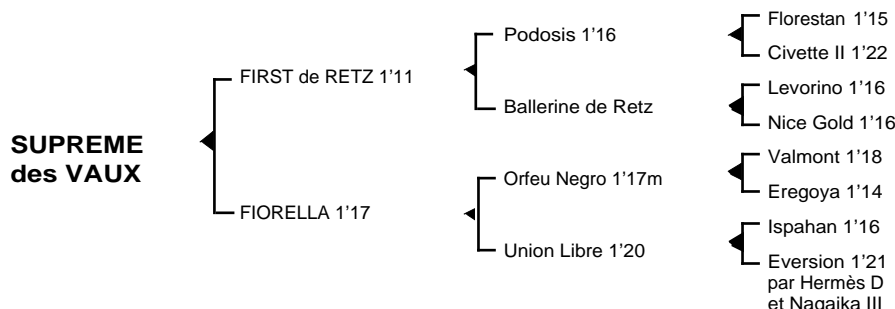

SUPREME des VAUX

Mâle bai né le 18.04.06

Fils du classique **Podosis** 1'16, **FIRST de RETZ** 1'11, classique, remporta principalement les prix de Cornulier (2 fois), de Normandie, Guillaume de Bellaigue, Kerjacques, Paul Bouquet, Georges Dreux, Camille Lepecq (2 fois), Joseph Lafosse, Jacques Olry, Cèneri Forcinal, de Bourgogne, Jules Lemonnier, d'Été, de Londres, de Washington. Il se classa également 2ème des prix René Ballière, Jules Lemonnier, d'Europe, Hervé Céran Maillard, Paul Bastard, Camille Blaisot, Philippe du Rozier, de la Coupe du Monde de trot, 3ème de la Coupe du Monde de Trot, du prix René Ballière, 4ème du prix de Paris, totalisant 1.570.471 € de gains. Il est le père de, **Mistralado** 1'14, **Mustang du Don** 1'14, **Marché Conclu** 1'14, **Miss d'Angerville** 1'15m, **Macho des Platanes** 1'15, **Major de Godrel** 1'16, **Mira de Courtonne** 1'18m, **Mamzelle Uranie** 1'15m, **Majestueux d'Or** 1'17m, **Marché Conclu** 1'14, **Milady de Retz** 1'17, **Nougatine de Sassy** 1'16, **Nicos d'Arcy** 1'16, **Napolina** 1'16, **Népal des Cimes** 1'16, **Norton du Sud** 1'16, **Nora du Poncelet** 1'16, **Nautilia** 1'14m, **Nigelle Witt** 1'17, **Noble victory** 1'17, **Ode Jeloca** 1'14, **Oqépine de Mormal** 1'15, **Orélie de Retz** 1'13m, **One du Rib** 1'12m, **Orion** 1'13, **Océane Beauregard** 1'15m, **Océania Mélody** 1'14, **Orme de Saussey** 1'16, **Olympio du Fossé** 1'17, **Primèra de May** 1'16, **Pacha de Retz** 1'19, **Paco d'Aubrac** 1'17, **Pop Star** 1'14m, **Pelops Turgot** 1'15, **Pas de la Casa** 1'17m, **Première du Vivier**, **Prince d'Aubrac** 1'16, **Pégase d'Harcouel** 1'16, **Pauliano Bello** 1'15, **Primo Julry** 1'17, **Pog de l'Hong** 1'16, **Quintefeuille** 1'17, **Quiberon Joli** 1'19...

1ère mère : FIORELLA 1'17 4V (1993) 3 victoires; 2ème à Enghien, 4ème à Vincennes (248.750 F)
Ornella Melody 1'18 à 2 ans (Hermès de Péricard) plusieurs accessits, 2ème à Enghien
Presidium 1'19m à 3 ans (Gobernador) lauréat à cet âge
Rosewater (Kiss Français)
Suprême des Vaux (First de Retz) son 5ème produit

2ème mère : UNION LIBRE 1'20 à 5 ans (1986) 3 victoires - Soeur utérine des classiques **Querfeu** 1'17, **Bigfeu** 1'15
Juventus 1'21 à 3 ans, lauréate en province - poulinière
Katounette 1'19 à 5 ans, lauréate en province - poulinière
Luigi 1'14 5V, 4 victoires dont 1 à Caen, 2è à Vincennes (47.960 €)