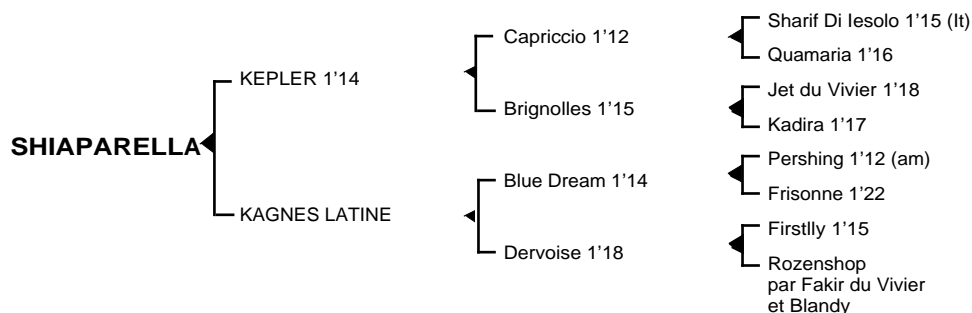

# SHIAPARELLA

Femelle baie née le 09.03.06

Fils de **Capriccio** 1'12, **KEPLER** 1'14a 5V-1'14m 5V, classique remporta 7 victoires dont 5 à Vincennes. Lauréat des Prix Hervé Ceran-Maillard et Legoux Longpré, il se classa également 2ème du prix des Elites, Edmond Henry, 3ème du prix Joseph Lafosse, 4ème du prix Jules Lemonnier, 5ème du prix de Normandie totalisant 374.750 € de gains. Jeune étalon, ses premiers produits sont des "R".

**1ère mère : KAGNES LATINE** (1998)

**Quourasia** (Elio Josselyn) qualifiée en 1'20"0 à Caen le 28.03.07, 4ème pour ses débuts à Dreux le 03.06  
**Shiaparella** (Kepler) son 2ème produit

**2ème mère : DERVOISE** 1'18 à 3 ans (1991) de nombreux accessits dont 2 secondes places à Cagnes s/ Mer