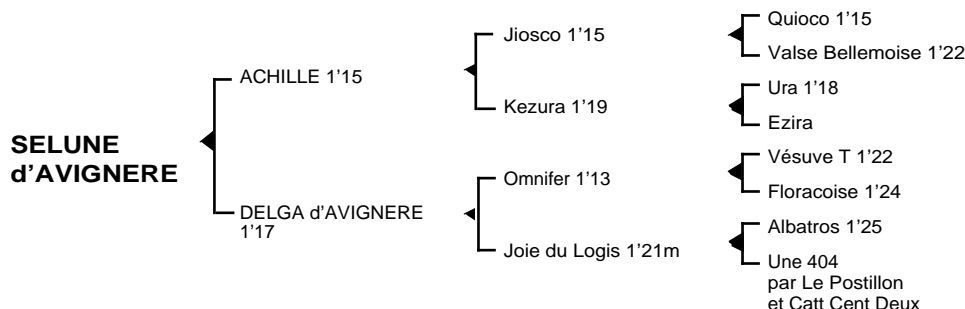

SELUNE d'AVIGNERE

Femelle alezane née le 22.04.06

Fils de **Jiosco** 1'15, **ACHILLE** 1'15, remporta 10 victoires à Vincennes dont les prix Heloïse et Emile Allix Courbois totalisant 2.146.200 F de gains. Il est le père de **Jetty Girl** 1'15, **Joa de Bel Oeuvre** 1'13, **Joyeuse d'Elcée** 1'16, **Jacobin** 1'19m, **Jessica des Portes** 1'15, **Julio de Vire** 1'18m, **Jellico** 1'19, **Jaguar Bethune** 1'14, **Jessica des Portes** 1'15 **Jasmin Plaisir** 1'14, **Jade du Dollar** 1'16m **Kiss Of Fire** 1'14, **Kinz Mars** 1'18, **Karl Boréal** 1'15, **Koussaka** 1'16, **Karl Boréal** 1'15, **Kansas de Chenu** 1'17m, **Kella Fair** 1'15, **Korine du Lombart** 1'15m, **Kriolaise** 1'13 classique, **Kiss Me du Flo** 1'16, **Kankan des Portes** 1'15, **Kaïd du Limesle** 1'19, **Kinz Mars** 1'18, **Karina** 1'15 **Kito d'Ouville** 1'16, **Kubéra** 1'14, **Kastel des Noues** 1'15, **Ladyle de Grimoult** 1'14, **Littoral** 1'18, **Lolita d'Apiro** 1'16, **Lurano** 1'13, **Let's Go Home** 1'14, **Lovely Mab** 1'15, **Lupin Maxentais** 1'15, **Lutin du Val** 1'14, **Maya Boréal** 1'16, **Magalie du Dollar** 1'15m, **Marina Royale** 1'16, **Machille Fross** 1'18, **Naquiline** 1'13, **Nachille des Prés** 1'15, **Natif de Banville** 1'17, **Need to Go** 1'14, **Nanti** 1'14, **Nuit de la Marfée** 1'12, **Navéa** 1'16, **Ninia** 1'14, **Natif de Gaprée** 1'14, **Ninon de Forges** 1'15, **Niosco Séréda** 1'15, **Oui Oui de Briouze** 1'13, **Oviédo Vici** 1'13, **Ouragan du Moncel** 1'16m, **Oer de Saint Léger** 1'14, **Ouragon des Roches** 1'16m, **Onouméa** 1'16, **Organdi d'Or** 1'14m, **Paddy Héroid** 1'14, **Pépète Winner** 1'16, **Paddy** 1'17, **Paddy du Buisson** 1'14, **Prince Précieux** 1'17, **Persian Madrik** 1'13, **Patty de Fio** 1'16, **Petite Histoire** 1'15, **Palléas** 1'16, **Pomme d'Avignère** 1'16, **Quelle Folle** 1'15m, **Quel Beau King** 1'18, **Queivel** 1'19, **Quinze Mars** 1'17, **Quelle Copine** 1'16, **Quotesso** 1'19m, **Quite Good** 1'17, **Quiliano** 1'20m, **Quito du Palais** 1'17m ...

1ère mère : DELGA d'AVIGNERE 1'17 4V (1991), 2 victoires, plusieurs accessits à Vincennes, dont 2 secondes places (365.180 F)

Max d'Avignère 1'14 5V (Hêtre Vert), 9 victoires, 5ème à Vincennes et à Enghien (87.140 €)

Nana d'Avignère (Workaholic)

Pic d'Avignère (Blue Eyes América)

Quelle d'Avignère 1'18m 3V (Nicos du Vivier), 2ème à Caen, 4 accessits à Vincennes

Sélune d'Avignère (Achille) son 6ème produit

2ème mère : JOIE du LOGIS 1'21m 5V (1975), 4 victoires dont 3 à Vincennes (162.000 F)

Catinga d'Avignère 1'15, 11 victoires dont 2 à Vincennes et 3 à Caen (1.271.650 F)

Delga d'Avignère 1'17 4V (voir ci-dessus)

3ème mère : UNE 404 (1964), fille de la semi classique **Catt Cent Deux** 1'24 (prix René Palyard, Raoul Ballière), mère du classique **Quatt Cent Trois** 1'21m (Saint Léger des Trotteurs)

Fétiche du Logis 1'18, 7 victoires dont 5 à Vincennes et 1 à Enghien (572.470 F) Etalon

Idylle du Logis 1'22m 4V semi-classique, 2 victoires à Vincennes, 2è du prix Camille de Wazières, mère

de **Reine du Logis** 1'21 3 V (116.500 F); grand mère de **Up To Date** 1'19 (123.800 F), **Vif Eclair** 1'16

(1.924.200 F), **Centaure du Logis** 1'17 (518.400 F), **Hermes du Logis** 1'17m (492.625 €)

Joie du Logis 1'21m 5V, (voir ci-dessus)

Kate Royale, qualifiée, mère de **Bacchus du Fossé** 1'17 (261.200 F) grand-mère de **Hercule du Fossé** 1'17