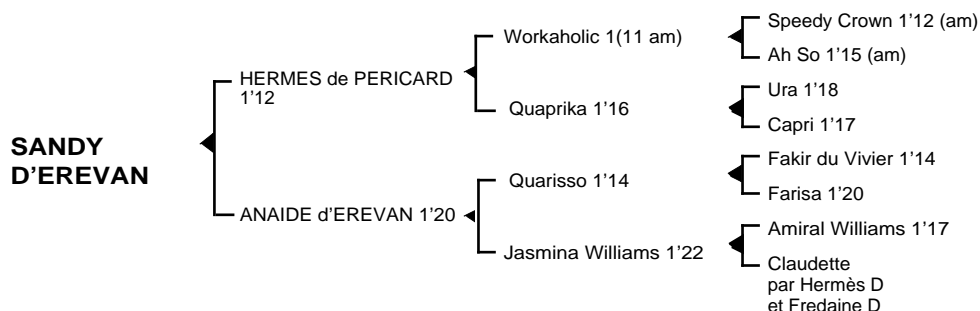

SANDY d'EREVAN

Femelle alezane née le 23.04.06

Fils de l'américain **Workaholic** 1'11, **HERMES de PERICARD** 1'12 5V, classique, remporta principalement les prix Doynel de Saint Quentin, Louis Jariel, Albert Demarcq, Henri Levesque. IL se classa également 2ème des prix de L'Etoile, Marcel Laurent, de Bourgogne totalisant 422.002 € de gains. Il est le père de **Ostelle du Vallon** 1'16, **Onélia Star** 1'15, **Othello Charmes** 1'15, **Orion de Rogphi** 1'16, **Oréola Mélody** 1'15, **Oxane du Biwetz** 1'17, **Olga des Champs** 1'16, **Orage** 1'14, **Oria du Stud** 1'17m, **Or du Chêne** 1'15, **Oléron de Montfort** 1'18, **Orient Hills** 1'17, **Ohé de la Basle** 1'20, **Pirate d'Urzy** 1'16, **Pablo du Corta** 1'14, **Pacha du Châtelet** 1'18m, **Paolo Clairchamps** 1'14m, **Pégase d'Anama** 1'18m, **Paolo du Loir** 1'15m, **Pronto de May** 1'15, **Praline Brune** 1'17m, **Protogoras** 1'17, **Passionné** 1'17m, **Picardo** 1'16, **Parodie d'un Soir** 1'17m, **Pras de Bussy** 1'18, **Padora des Charmes** 1'15, **Qadjar Turgot** 1'16..., **Quatrain de Retz** 1'18, **Qantana Mo** 1'16m, **Quarielor**, 1'19m, **Que d'Oseille** 1'16, **Qualif du Vinois** 1'18..

1ère mère : **ANAIDE d'EREVAN** 1'20 à 7 ans (1988) 20 victoires

Kinove d'Erevan 1'15 à 6 ans (Uthan) 3 victoires, 3 secondes places à Cagnes-sur-Mer (38.037 €)

Mona d'Erevan 1'20 à 5 ans (Emil Suede) plusieurs accessits

Péga d'Erevan 1'18 à 3 ans (Esotico Star), plusieurs accessits

Quam des Charmes (Hermès de Péricard)

Sandy d'Erevan (Hermès de Péricard)

2ème mère : **JASMINA WILLIAMS** 1'22 4V (1975) 4 victoires, 12 accessits à Vincennes et à Enghien

Quo Barko 1'22 à 6 ans, 6 victoires (140.160 F)

Sophian 1'17 à 6 ans, 7 victoires, 2è à Vincennes (445.140 F)

Tachnag d'Erevan 1'20 à 7 ans, 6 victoires, 2è à Caen (211.270 F)

Urs d'Erevan 1'15 7V, 12 victoires dont 4 à Vincennes et 1 à Enghien, 2è du prix Constant Hervieu, 3è du prix de Belgique, 4è du prix Jamin (2.672.760 F) Etalon