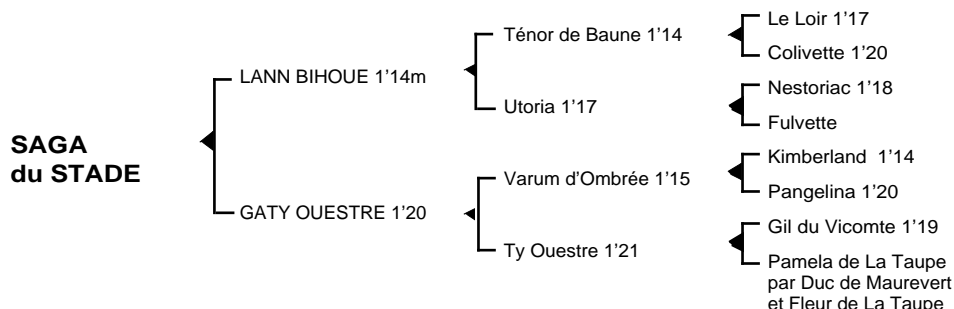

SAGA du STADE

Femelle baie née le 29.04.06

Fils du classique **Ténor de Baune** 1'14 **LANN BIHOUE** 1'14m 4V semi-classique, 5 victoires dont 4 Vincennes, remporta principalement le prix René Palyart totalisant 118.260 € de gains. Jeune étalon, ses premiers produits sont des "S".

1ère mère : GATY OUESTRE 1'20 à 4 ans (1994), plusieurs accessits
Notre Stade (Fra Diavolo), accidenté
Ophélie du Stade 1'16 4V (Off Gy), 3 victoires dont 1 à Vincennes (26.600 €)
Paquita du Stade (Gandéro)
Quad du Stade (Jolméto)
Roseau du Stade (Lilium Madrik)
Saga du Stade (Lann Bihoué) son 6ème produit

2ème mère : TY OUESTRE 1'21 à 3 ans (1985), 7 accessits à Vincennes dont 1 seconde place (108.150 F)
Fety Ouestre 1'22 à 4 ans, de nombreux accessits
Gaty Ouestre 1'20 (voir ci-dessus)

3ème mère : PAMELA de LA TAUPE (1881)
Ty Ouestre 1'21 à 3 ans (voir ci-dessus)

Souche maternelle classique remontant à la jument **KORRIGANE** (1886) dont sont également issus **Carioca II** 1'26, (prix de Vincennes), **Jolie Folle** 1'24 (prix de Vincennes), **Uno** 1'18 (2è du Critérium des 5 ans), **Aldena** 1'19 (2è du prix du Président de La République), **Ivory Queen** 1'17 (Critérium des 3 ans), **Mesta** 1'19 (2è du prix de Vincennes), **Tadzio de La Motte** 1'17 (prix Capucine)...