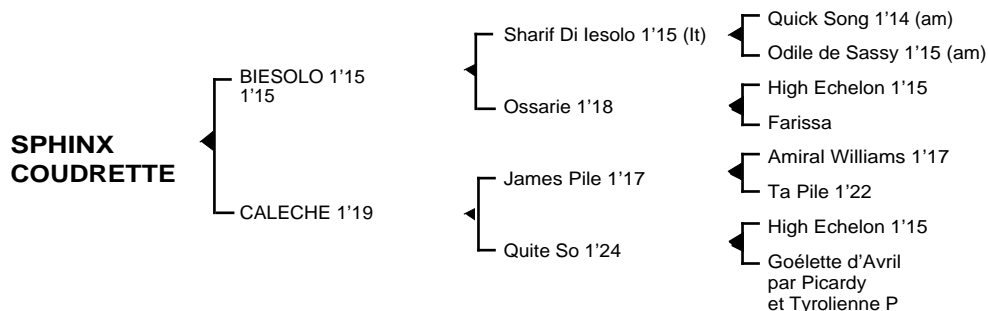

SPHINX COUDRETTE*Mâle bai foncé né le 08.05.06*

Fils du crack étalon italien **Sharif di lesolo** 1'15, **BIESOLO** 1'15 semi-classique remporta 6 victoires à Enghien. Il se classa également 2ème de l'Eliminatoire du Grand Prix de l'U.E.T, 3ème du prix Octave Douesnel totalisant 1.319.600 F de gains. Il est le père de **Giesolo de Lou** 1'11, **Gamin de Vauvert** 1'12, **Grey Ghost** 1'14, **Gold des Sarts** 1'14, **Gerfaut de Pouline** 1'18m, **Grayling** 1'13, **Gadget Castelets** 1'16, **Galion du Pré** 1'15, **Giesolo du Mormal** 1'15, **Graziella de Lou** 1'15, **Géorgien** 1'17, **Gars d'Avril** 1'16, **Grolo de Vandel** 1'15, **Gorki** 1'15, **Giesolo du Ringeat** 1'16, **Guesolo** 1'17, **Hourga** 1'15, **Horse de La Lieue** 1'14, **Hélios de Pierji** 1'14, **Hermès du Châtelet** 1'15, **Histoire de Vire** 1'14, **Hameau de Jeantes** 1'15, **Ipson de Mormal** 1'11, **lesolo de Lou** 1'14, **India d'Isques** 1'14, **Ibiza de Féline** 1'15, **Isidro Champfleur** 1'15, **Ipsos de Pitz** 1'12, **Irvana de La Lieue** 1'16, **Infant de Marzy** 1'17, **James d'Autan** 1'14, **Jason de Mormal** 1'15m, **Joyce du Marny** 1'16, **Jaspyl du Refuge** 1'12, **Jiarpan** 1'13, **Joli du Pont** 1'17, **Kalin d'Havaroche** 1'14, **Kaiser de Mormal** 1'15, **Ketoile d'Ortige** 1'17m, **Ketch de Bellay** 1'12, **Koubba d'Ortige** 1'12, **Kansas de Mormal** 1'15, **Kadine du Lombard** 1'15, **Looping de L'Itou** 1'13, **Lady Madrik** 1'14, **Loft de la Vallée** 1'15, **Lolo de Vauvert** 1'13, **Laximie** 1'15, **Lazzi du Vivier** 1'14, **Lita de la Mérité** 1'14, **Lady de Tartifume** 1'14m, **Larry d'Eronville** 1'16, **Mothe de Lou** 1'13, **Muchanina** 1'15m, **My Way d'Eronville** 1'14m, **Maya Dancer** 1'13, **Milord de Melleray** 1'12, **Must de la Mérité** 1'15, **Maestro Bello** 1'14, **Nuage de la Basle** 1'15, **Nobel d'Epinay** 1'14, **Ohnous Madrik** 1'13, **Oxford One** 1'14, **Ottino du Closet** 1'14, **Obisolo** 1'15, **Océan du Lombard** 1'15, **Oiseau de Feux** 1'13, **Oardo** 1'14, **Onlooker** 1'14, **Ortello de Lou** 1'14, **Over Head** 1'13, **Ouragan de Joudes** 1'15, **Psaupe de Beylev** 1'13, **Pick Me Up** 1'13, **Prince d'Egypte** 1'17, **Prince du Pont** 1'15, **Piccolo d'Echal** 1'16, **Paléo Pierji** 1'15, **Queven Chéri** 1'17, **Quiche du Vilpion** 1'17.....