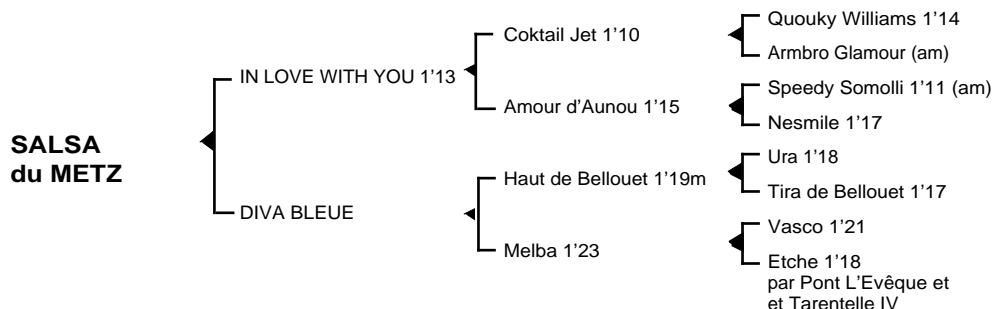

SALSA du METZ

Femelle baie née le 29.03.06

Fils du classique **Coktail Jet** 1'10, **IN LOVE WITH YOU** 1'13 4V, classique remporta, principalement le prix Jacques de vaulogé. Il se classa également 2ème du Critérium des 3 ans, du prix Ephrém Houel, 3ème des prix de Tonnac Villeneuve, Charles Tiercelin, Abel Bassigny totalisant 1.586.750 F de gains. Il est le père de : **Nina Madrik** 1'13 (prix du Président de la République), **Nadia du Buisso** 4, **New York** 1'12, **Nagir d'Autan** 1'13, **Nimes d'Havaro** **Nina Dry** 1'14, **Not Too Bad** 1'16m, **Nice Darling** 1'15, **Ninja Téjy** 1'16, **Night Inlet** 1'16, **Orage du Noyer** 1'13, **Owena d'Isop** 1'16, **Oyonnax** 1'15, **Only With You** 1'15, **Oracle Meslois** 1'15, **Onyx des Jacquots** 1'16, **Onze des Racques** 1'16, **Ondine Jolie** 1'17, **Papa Gueno** 1'14, **Paradise Island** 1'15, **Pin Up d'Occagnes** 1'15, **Poupette du Banney** 1'16, **Patifida** 1'17, **Passiflorine** 1'17, **Pride of Your Love** 1'16, **Perfect Téjy** 1'14, **Pokamango** 1'19, **Popoayan des Arkads** 1'17, **Pacer** 1'18, **Picsou des Sarts** 1'16, **Pharaon de Belfin** 1'14, **Pazi de la Mérité** 1'16, **Pépito des Sables** 1'16m, **Quarina** 1'15, **Quomaha Son** 1'18m, **Quonzalio** 1'18, **Quattro Ecus** 1'18...

Olympio du Metz 1'19 à 3 ans (Vieux Sam), de nombreux accessits, 2ème à Cherbourg

Pin Up du Metz 1'16 3V (Jam Priden) lauréate à Enghien, 2 troisièmes places à Vincennes (35.360 €)

Quella du Metz (Flambeau des Pins), qualifiée en 1'20"0m à Grosbois le 29.12.06 - Inédite

Risle du Metz (Lucky d'Hilly)

Salsa du Metz (In Love With You) son 9ème produit

2ème mère : MELBA 1'23 3V (1978) lauréate en province

Tamara, mère de **France du Châtelet** 1'20, **Julia du Châtelet** 1'14 (140.189 €)