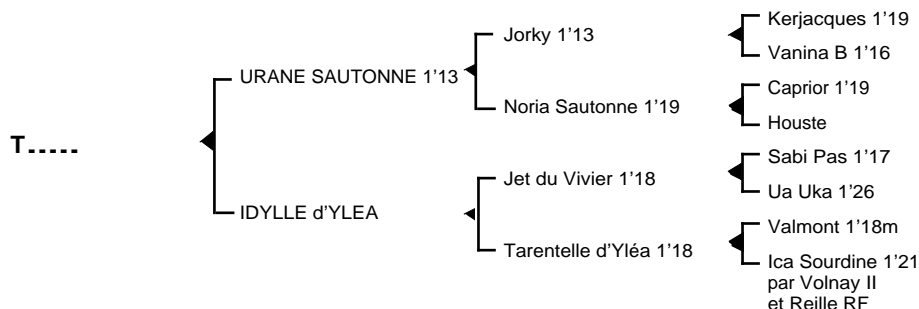

T.....
Femelle alezane née le 06.05.07

Fils du champion **Jorky 1'13**, **URANE SAUTONNE 1'13**, classique remporta principalement les prix de La Marne, Thierry de Cabanes, de New York. Il se classa également 2ème des prix de Croix, Jean Le Gonidec, Robert Auvray, Henri Levesque, de Washington, René Ballière, 4ème du prix de Belgique, 5ème du Critérium des 5 ans, du prix Jockey totalisant 3.427.800 F de gains. Il est le père de **Hudo de Ray 1'14**, **Holographie 1'11**, **Huranisa 1'20**, **Hovaria du Maine 1'18**, **Hit Man 1'15**, **Hurane d'Hériprié 1'19**, **Hidalgo Meslinière 1'18**, **Isis Del Cordes 1'16**, **Igor Forgetière 1'20**, **Juba du Paradis 1'20m**, **Jeff de L'Ange 1'15**, **Jentadine 1'15**, **Kalima Sautonne 1'17**, **Lurachesse 1'19**, **L'Aldo Romain 1'17**, **Lati Bonheur 1'13**, **Lalie d'Amberville 1'12**, **Lorane 1'17m**, **Lyre Gédé 1'18**, **Maestro Sautonne 1'17**, **Mon Toon's 1'16**, **Miss Isidore 1'19**, **Mina de Maupas 1'16**, **Mascotte de Linon 1'19**, **Nadaillac 1'13**, **Nausicaa Sautonne 1'15**, **Nomade de Vrie 1'12**, **Nymphé Vaultoger 1'15**, **Nasik Cléville 1'16m**, **Notre Guerrier 1'13**, **Nicos Sautonne 1'16**, **Nina d'Escoville 1'19m**, **Nicot Cléville 1'17**, **Orion du Pam 1'15**, **Orlando Turgot 1'18**, **Orange Foufret 1'18**, **Onyx d'Em 1'16**, **Obade Foufret 1'15**...

1ère mère : **IDYLLE d'YLEA** (1996)

Peps de Brix (Achille)
Quéléa de Brix (Achille)
T...(Urane Sautonne)

2ème mère : **TARENTELLE d'YLEA 1'18 5V** (1985) 6 victoires dont 1 à Caen, de nombreux accessits à Vincennes dont 1 seconde place (451.180 F)

Souche maternelle classique remontant à la jument **CHRISIS** (1902) dont sont également issus **Reynolds V 1'23** (Prix d'Amérique), **Valmiki 1'22** (Prix de Cornulier), **Okapi C 1'16** (Critérium des Jeunes), **Pépité 1'15** (prix de l'Etoile), **Fleuronné 1'16** (Prix de Paris), **Pussy Cat 1'13** (Prix de France) et les Jeunes champions **Alpha Barbès 1'13**, **Bahama 1'14**...